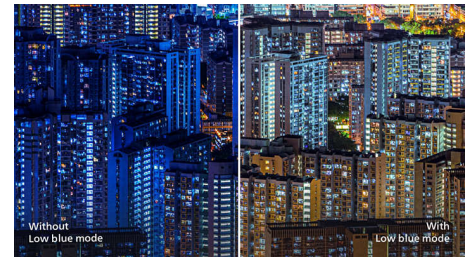

„LowBlue“ režimas

Tyrimai parodė, kad kaip ultravioletiniai spinduliai gali pažeisti akis, taip ir LED ekranų sklaidžiami trumpųjų bangų mėlynos šviesos spinduliai laikui bėgant gali pažeisti akis ir turėti įtakos regėjimo kokybei. „Philips“ sukurtas „LowBlue“ režimo nustatymuose naudojamos išmaniosios programinės įrangos technologijos, kurios sumažina žalingą mėlynos šviesos trumpųjų bangų poveikį.