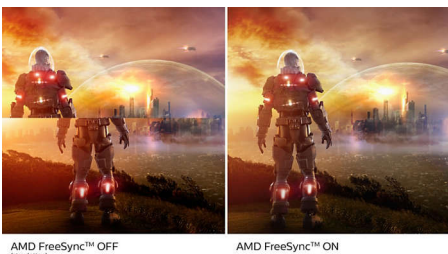

Ypač sklandus žaidimas

Žaidžiant nereikia rinktis stringančio žaidimo arba pertraukiamų kadro. Su naujuoju „Philips“

monitoriumi taip neturi būti. Mėgaukitės sklandžiu darbu be trukdžių su „AMD FreeSync™“ technologija esant bet kokiam kadro skaičiui – sklandus ir greitas atnaujinimas bei ypatingai greita reakcija.