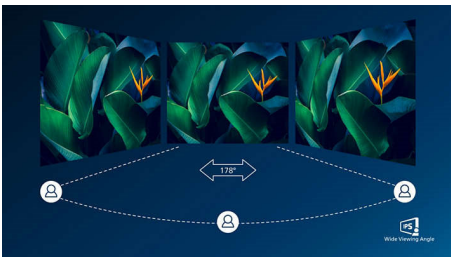

PHILIPS

Ypatybės

Be rėmo 4 pusėse

Nepaprastai sumažinus rėmą 4 pusėse, šiam praktiškai berėmiam ekranui suteikiama minimalistinė išvaizda ir galimybė žiūrėti plačiai. Padidinkite produktyvumą ir sutelkite dėmesį į ryškius vaizdus vientisuose reginiuose. Ypatingai platus vaizdas, jokie blaškymo, net kelių monitorių sąranka ir pasukamas režimas.

IPS technologija

IPS ekranuose panaudotos naujausios technologijos, kurios užtikrina itin plačius 178/178 laipsnių žiūrėjimo kampus, todėl į ekraną galima žiūrėti beveik bet koku kampu. Skirtingai nei standartiniai TN ekranai, IPS ekranai perteikia itin aiškų vaizdą su gyvomis spalvomis, todėl jie idealiai tinka ne tik nuotraukoms ir filmams žiūrėti ar po žiniatinklį naršyti, bet ir profesionalioms programoms, kurioms visada reikalingas spalvų tikslumas ir tinkamas ryškumas.