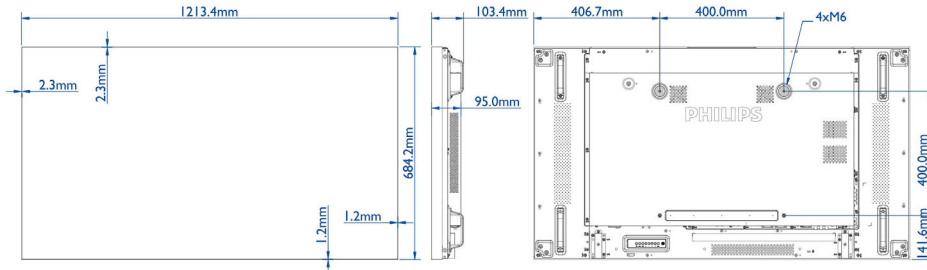

Desteklenen Ekran Çözünürlüğü

- Bilgisayar formatları: 640 x 480, 60, 67, 72, 75 Hz, 800 x 600, 56, 60, 72, 75 Hz, 1024 x 768, 60 Hz, 1280 x 768, 60 Hz, 1280 x 800, 60 Hz, 1280 x 1024, 60 Hz, 1360 x 768, 60 Hz, 1366 x 768, 60 Hz, 1440 x 900, 60 Hz, 1600 x 1200, 60 Hz, 1920 x 1080, 60 Hz, 1920 x 1200, 60 Hz
- Video formatları: 480i, 60 Hz, 480p, 60 Hz, 576p, 50 Hz, 576i, 50 Hz, 720p, 50, 60 Hz, 1080i, 50, 60 Hz, 1080p, 50, 60 Hz

Boyutlar

- Çerçeve kalınlığı: 3,5 mm A - A
- Set Genişliği: 1213,4 mm
- Ürün ağırlığı: 29,2 kg
- Set Yüksekliği: 684,2 mm
- Set Derinliği: 103,35 mm
- Duvara Montaj Aparatı: 400 x 400 mm
- Çerçeve genişliği: Üst/Sol: 2,3 mm, Alt/Sağ: 1,2 mm

Çalışma koşulları

- Yükseklik: 0 ~ 3000 m
- Sıcaklık aralığı (çalışma): 0 ~ 40 °C
- MTBF: 50.000 saat
- Bağıl nem: 20 ~ 80 %
- Sıcaklık aralığı (saklama): -20 ~ 60 °C

Aksesuarlar

- Birlikte verilen aksesuarlar: Uzaktan Kumanda, Uzaktan kumanda pilleri, AC Güç Kablo, VGA kablosu, RS232 kablosu, CD-ROM'da Kullanım kılavuzu, Hızlı başlangıç kılavuzu, Kenar hizalama pimleri, Kenar hizalama plakaları
- İsteğe bağlı aksesuarlar: Kenar kaplama seti, ColourCalibrationKit (CCK4602)

Çeşitli

- Ekran Menüsü (OSD) Dilleri: Arapça, Basitleştirilmiş Çince, Geleneksel Çince, İngilizce, Fransızca, Almanca, İtalyanca, Japonca, Lehçe, Rusça, İspanyolca, Türkçe
- Garanti: 3 yıl garanti
- Yasal onaylar: CE, UL/cUL, CB, GOST, EPEAT, FCC, Sınıf B

Yayın tarihi 2024-03-27

Sürüm: 7.3.1

EAN: 87 12581 73049 9

© 2024 Koninklijke Philips N.V.
Tüm hakları saklıdır.

Teknik özellikler üzerinde önceden haber vermeden değişiklik yapılabilir. Ticari markalar, Koninklijke Philips N.V. şirketi veya ilgili kuruluşlara aittir.

www.philips.com