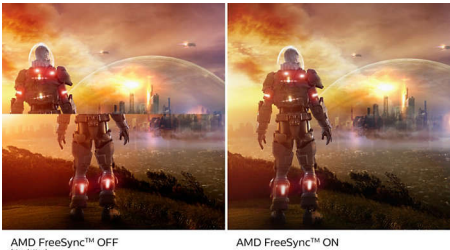

Надзвичайно плавні ігри

Під час відтворення гри не має бути жодних розривів чи спотворених кадрів. Із новим монітором Philips цього й не буде. Насолоджуйтеся плавним відтворенням без дефектів практично за будь-якої частоти кадрів завдяки технології AMD FreeSync™, плавному швидкому оновленню та надшвидкому часу відповіді.