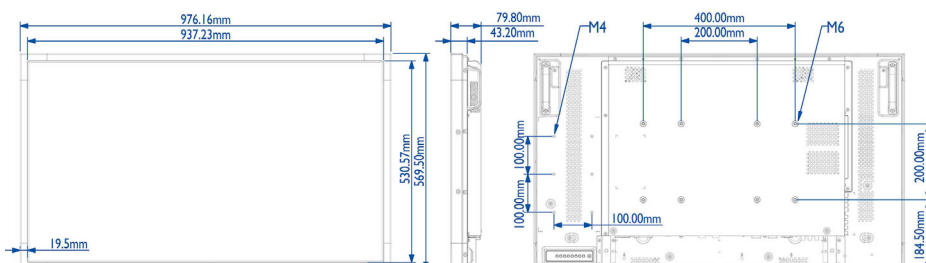

Размери

- Поставка за интелигентно отделение за компютър: 100 x 200 мм, 100 x 100 мм
- Ширина на изделието: 976,16 мм
- Тегло на изделието: 24,3 кг
- Височина на изделието: 569,50 мм
- Дълбочина на изделието: 79,80 мм
- Конзола за стена: 400 x 400 мм, 400 x 200 мм, 200 x 200 мм
- Ширина на рамката: 19,5 мм

Работни условия

- Температурен диапазон (работен): 5 ~ 40 °C
- Средно време между отказите: 50 000 час(а)
- Относителна влажност: 20 ~ 80 %

Акcesoари

- Акcesoари в комплекта: Захранващ кабел за променлив ток, VGA кабел, RS232 кабел, USB кабел, Дистанционно управление, Батерии за дистанционното, Ръководство за бърз старт,

- Ръководство за потребителя на CD-ROM
- Стойка: BM05462 (опция)

Разни

- Езици на екранното меню: Английски, Френски, Немски, Италиански, Полски, Турски, Испански, Руски, опростен китайски, Традиционен китайски
- Гаранция: 3 години гаранция
- Одобряния от регулаторните органи: CE, CCC, FCC, Class B, UL/cUL, Директива RoHS, EPA, CB, C-Tick, EAC, EMF, KUCAS, SASO

Интерактивност

- Технология "Докосване от няколко потребителя": Оптично долавяне
- Точки на докосване: 5 точки на едновременно докосване
- Plug and Play: Съвместим с HID
- Защитно стъкло: 4 мм предпазно закалено стъкло

Дата на издаване
2024-03-23

Версия: 4.1.1

EAN: 87 12581 70323 3

© 2024 Koninklijke Philips N.V.
Всички права запазени.

Спецификациите могат да се променят без предупреждение. Търговските марки са собственост на Koninklijke Philips N.V. или на съответните си притежатели.

www.philips.com