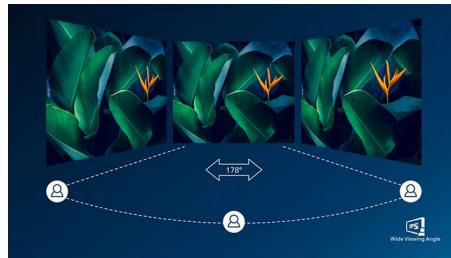

Технология IPS

В дисплеях IPS используется прогрессивная технология, обеспечивающая широкий угол обзора 178/178 градусов для просмотра практически под любым углом. По сравнению со стандартными TN-панелями, дисплеи IPS обеспечивают значительно более высокую четкость изображения и яркие цвета, что делает их идеальным решением не только для просмотра фотографий, фильмов и веб-сайтов, но также и для работы в профессиональных приложениях, где требуется точная передача цвета и яркости.