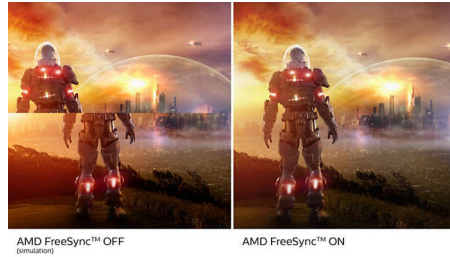

매우 부드러운 게임 플레이

게이밍이 거친 게임 플레이 화면이나 끊기는 프레임 사이에서 선택해야 하는 문제가 되어선 안됩니다. 새로운 필립스 모니터라면 걱정할 필요가 없죠. 어떤 프레임 비율이든 AMD FreeSync™ 기술과 매끄럽고 빠른 주사율, 매우 빠른 반응 시간으로 부드럽고 왜곡 없는 성능을 즐겨 보세요.