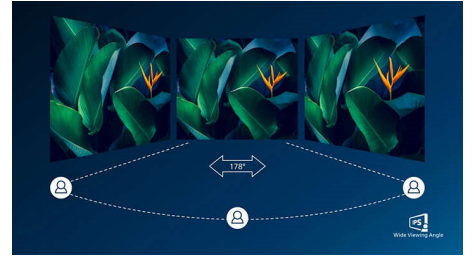

IPS 기술

IPS 디스플레이는 178/178 도의 초광시야각을 제공하는 최신 기술을 사용해 어떤 각도에서도 디스플레이를 볼 수 있습니다! IPS 디스플레이는 일반 TN 패널과 달리 생동감 넘치는 색상의 선명한 이미지가 구현되므로 사진, 동영상, 웹 브라우징 뿐만 아니라 정확한 색상과 일정한 밝기가 상시적으로 요구되는 전문적인 용도에도 매우 이상적인 디스플레이입니다.