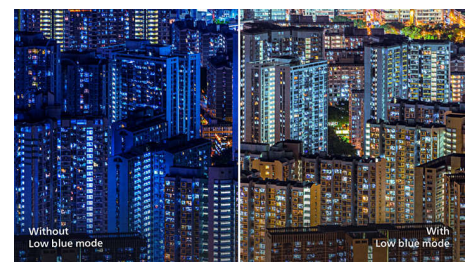

LowBlue režiim

Uuringud on näidanud, et nii nagu UV-kiired võivad silmi kahjustada, võib aja jooksul silmi kahjustada ja nägemist mõjutada ka LED-ekraanide lühilainepikkusel leviv sinine valgus. Teie heaolule mõeldes välja töötatud Philipsi LowBlue režiimi seadistuse puhul on lühilainesagedusel leviva kahjuliku sinise valguse vähendamiseks appi võetud nutikas tarkvaratehnoloogia.

4-sided
Frameless

Wide Viewing
Angle

AMD
FreeSync

Fast Response
1ms MPRT

SmartImage™
Game

Flicker-free

LowBlue Mode

Built-in Speaker

Built-in Speaker

SmartContrast