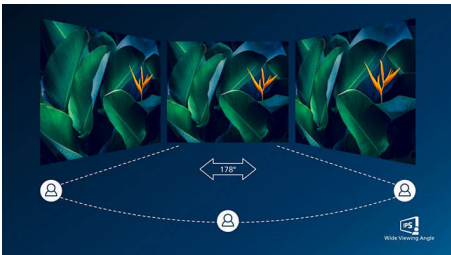

Suurepärase pildikvaliteet

- SmartContrast rikkalike sügavmustade detailide saavutamiseks
- IPS LED-laiekraantehnoloogia täpsete piltide ja värvide jaoks
- Raamimata külgedega ekraan

PHILIPS

Esiletõstetud tooted

Raamimata külgedega

Selle ümbrisevõruuga ekraani disain on nii minimalistlik, et tundub justkui oleks see täiesti ilma raamita. Laiaulatuslikku vaatamiskogemust pakkuv monitor aitab teil suurendada oma tõhusust ja keskenduda erksavärvilisele pildile ilma mingisuguste piiranguteta. Nautige segamatut laivaadet ja seda ka mitme monitori kasutamisel pöörlevas režiimis.

IPS tehnoloogia

IPS-kuvarid kasutavad täiustatud tehnoloogiat, mis tagab eriti laiad 178/178-kraadised vaatenurgad, võimaldades vaadata kuvarit peaaegu igast nurgast. Erinevalt tavalistest TN-paneelidest tagavad IPS-kuvarid märkimisväärselt selge ja erksate värvidega pildi, mistõttu on see ideaalne mitte ainult fotode, filmide ja veebi sirvimise jaoks, kuid ka professionaalsete rakenduste jaoks, mis vajavad kogu aeg täpseid värve ja püsivat heledust.