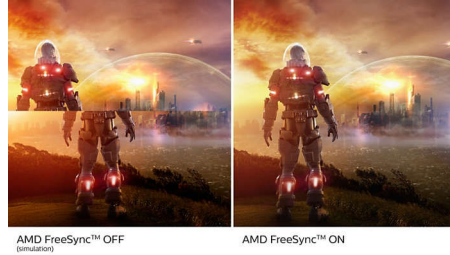

Eriti sujuv mängimine

Mängides ei tohiks mäng kinni kiiluda, pilt ebaühtlane olla või kaadrid katkeda. Uue Philipsi monitoriga ei pea see nii olema. AMD FreeSync™-i tehnoloogia, sujuvalt kiire värskendamine ja eriti kiire reaktsiooniaeg tagavad sujuva artefaktideta toimimise peaaegu igal kaadrisagedusel.