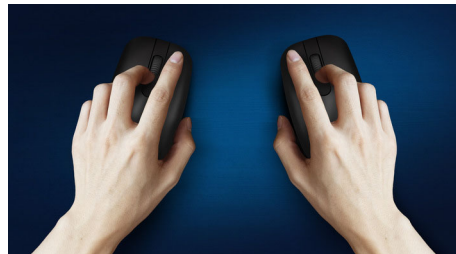

Philips 300 Series
Trådløs mus

Tre knapper
2,4 GHz, trådløs
Optisk sensor

SPK7314

Trådløs bærbarhet hvor som helst

Denne komfortable og stilige musen tilpasser seg håndflaten og er lett å ta med seg i vesken. Den er et praktisk reisefølge til den bærbare pc-en med trådløs tilkobling og en optisk sensor som gjør at den fungerer på de fleste overflater.

Frihet uten ledninger

- Ryddig trådløs design for enkel tilkobling
- «Set it and forget it» – lang batterilevetid

Komfortabel og nøyaktig kontroll

- Optisk sporing med høy oppløsning for jevn kontroll
- Ergonomisk musedesign for komfortabel bruk
- Utforming for behagelig bruk med både høyre og venstre hånd

Lang batterilevetid

Den lange batterilevetiden betyr at du sjelden må skifte ut batteriene, for lang og pålitelig bruk etter behov.

Jevn optisk sporing

Optisk sporing med høy oppløsning for jevn kontroll

Optical Sensor

Komfortabelt, ergonomisk design

Ergonomisk musedesign for komfortabel bruk

Musedesign for bruk med begge hender

Utforming for behagelig bruk med både høyre og venstre hånd

Knapper som tåler millioner av klikk