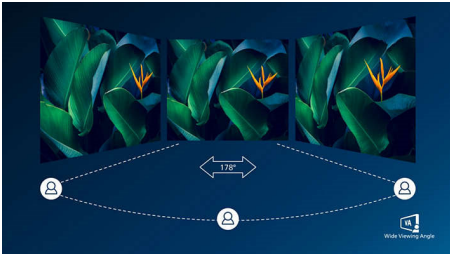

Design curbat, inspirat din lumea înconjurătoare

- Design curbat al afișajului pentru o experiență mai captivantă

Calitate superbă a imaginii

- SmartContrast pentru detalii negre, bogate
- Afișaj 16:9 Full HD pentru imagini clare și detaliate
- Afișajul VA oferă imagini uimitoare cu unghiuri largi de vizionare
- Mod de joc SmartImage optimizat pentru jucători
- Jocuri cu redare lină cu tehnologia AMD FreeSync™

PHILIPS

Repere

Design curbat al afișajului

Monitoarele desktop oferă o experiență a utilizatorului personală, care se potrivește foarte bine și unui design curbat. Ecranul curbat oferă un efect de imersiune plăcut, însă subtil, care este concentrat asupra ta, poziționat(ă) în centrul biroului.

Afișaj VA

Afișajul cu LED VA de la Philips utilizează o tehnologie avansată de aliniere verticală pe mai multe domenii care îți oferă un raport de contrast static foarte înalt pentru imagini foarte vii și luminoase. Pentru că aplicațiile standard de birou sunt manevrate cu ușurință, este adecvat în mod special pentru fotografii, navigare pe web, filme, jocuri și aplicații grafice solicitante. Tehnologia optimizată de gestionare a pixelilor îți oferă unghiuri extralargi de vizionare de 178/178 grade, rezultând imagini foarte clare.