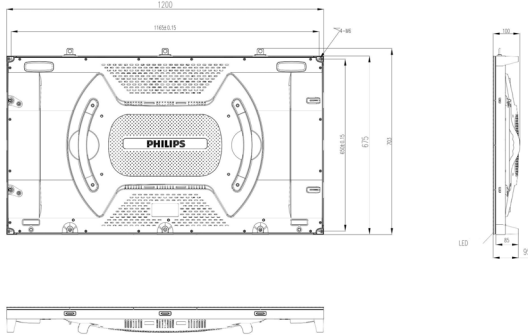

規格

連接

- 影像輸入：HDMI (x2) (可鎖定)
- 影像輸出：HDMI (x2) (可鎖定)
- 外置控制：RJ45

影像 / 顯示

- 螢幕對角尺寸 (公制)：137.7 厘米
- 螢幕對角尺寸 (英制)：54.2 吋
- 螢幕比例：16:9
- 螢幕解像度：480 x 270, 1920 x 1080 (4x4)
- 像素點距：2.5 毫米
- 亮度：1000 cd/m² (800 cd/m² 已校準) nit
- 亮度差異：<2%
- 已校準亮度和色度：是
- 色飽和度 (典型)：寬
- 對比率 (一般)：5000:1
- 可視角度 (水平)：160 度
- 可視角度 (垂直)：140 度
- 影像增強功能：廣闊色域顯示器
- 刷新頻率 (V)：5100 Hz
- 色度精確度：0.003

舒適

- 擺放：橫向 (24/7)
- 訊號穿環：HDMI 菊花鏈 (可高達 FHD 全高清)
- 安裝方便：手柄
- 網絡控制循環：RJ45/RJ25
- 電源循環：230V 的環境：多達 6 部裝置，110V

的環境：多達 3 部裝置

電源

- 耗電量 (開啟模式)：160 W (最高 470 W)

尺寸

- 調整寬度：1200 毫米
- 產品重量：24.5 千克
- 調整高度：675 毫米
- 調整深度：99 毫米
- 邊框寬度：0.0 mm
- 角落安裝：1165 x 650 毫米 (4xM6)

操作情況

- 溫度範圍 (操作)：0 ~ 40 ° C
- 相對濕度：20 ~ 80 %
- 溫度範圍 (儲藏)：-20 ~ 60 ° C
- LED 壽命：>120,000 小時

配件

- 附配件：3 個水平調整板塊，3 個垂直調整板塊，短 HDMI 菊花鏈線，短電源菊花鏈線，短 RJ25 菊花鏈線
- 選購配件：長 HDMI 菊花鏈線，長電源菊花鏈線，長 RJ25 菊花鏈線，電源連接線，備用 LED 模組

其他

- 保用：3 年保養
- 法令認可：CE, CB, FCC，A 級別，UL/cUL

出版日期 2024-03-28

版本：1.0.1

EAN: 87 12581 74645 2

© 2024 Koninklijke Philips N.V.
版權所有。

規格若有變更恕不另行通知。商標為 Koninklijke Philips N.V. 或其個別所有者的財產。

www.philips.com