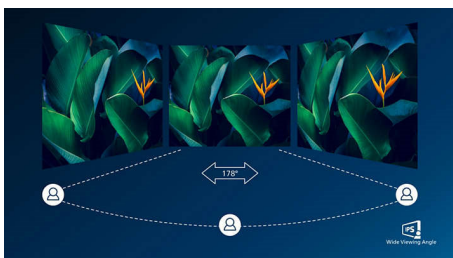

PHILIPS

Přednosti

Rozlišení UltraClear 4K UHD

Tyto displeje Philips využívají vysoce výkonné panely zajišťující obraz s rozlišením UltraClear 4K UHD (3 840 × 2 160). Nezáleží na tom, zda jste náročný profesionál vyžadující mimořádně detailní obraz pro řešení CAD, používáte 3D grafické aplikace nebo jste finanční expert zpracovávající rozsáhlé tabulky – společnost Philips vdechne obrazu život.

Technologie IPS

Displeje IPS využívají pokročilou technologii, která přináší zvláště široké úhly sledování 178/178 stupňů: displej lze tedy sledovat téměř

z libovolného úhlu, dokonce i z úhlu 90 stupňů v režimu Pivot (Otáčení). Na rozdíl od standardních panelů TN poskytují displeje IPS pozoruhodně ostrý obraz se živoucími barvami, takže jsou ideální nejen pro fotografie, filmy a procházení internetu, ale lze je využít i pro profesionální aplikace, které za všech okolností vyžadují přesné barvy a konzistentní jas.

Mimořádně úzký okraj

Nové obrazovky Philips nabízejí mimořádně úzké okraje, které zajišťují minimální rušení a maximální zobrazovací plochu. Obrazovka s mimořádně úzkým okrajem se hodí obzvláště při použití více obrazovek nebo dlaždicovému uspořádání, například při hraní, grafickém designu a profesionálních aplikacích, a dává vám pocit, že před sebou máte jen jednu velkou obrazovku.