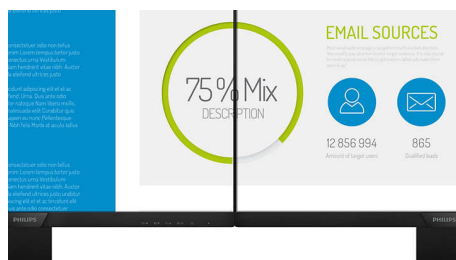

Mimořádně úzký okraj

Nové obrazovky Philips nabízejí mimořádně úzké okraje, které zajišťují minimální rušení a maximální zobrazovací plochu. Obrazovka s mimořádně úzkým okrajem se hodí obzvláště při použití více obrazovek nebo dlaždicovému uspořádání, například při hraní, grafickém designu a profesionálních aplikacích, a dává vám pocit, že před sebou máte jen jednu velkou obrazovku.