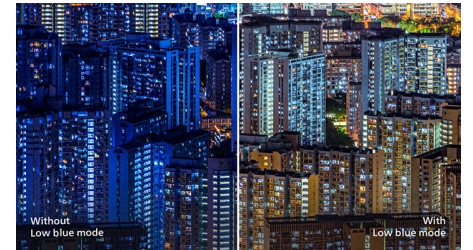

LowBlue-tila

Tutkimukset ovat osoittaneet, että LED-näyttöjen lyhyen aaltopituuden siniset valonsäteet voivat ultraviolettivalon tavoin aiheuttaa vauriota silmille ja vaikuttaa näköön pitkällä aikavälillä. Hyvinvointia edistämään kehitetty Philips LowBlue -tila vähentää haitallista lyhyen aaltopituuden sinistä valoa älykkään ohjelmistotekniikan avulla.