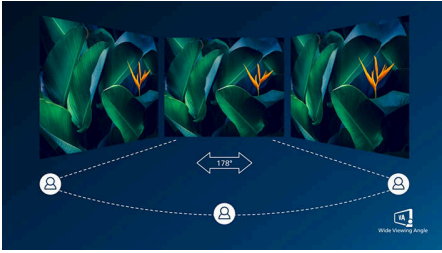

PHILIPS

LCD-näyttö

V Line

27" (68,6 cm)

1920 x 1080 (Full HD)

272V8LA

Eloisat ja terävät kuvat yli rajojen

Philips V line -laajakuvanäyttö on tarkoitettu katseluun ilman rajoituksia. Adaptive-Sync tuottaa sujuvan videokuvan. Ominaisuuksiin kuuluvat heijastuksen esto, LowBlue-tila ja silmille hellävarainen vilkkumaton kuva.

Koe todellinen multimedia

- Erittäin laadukas kuva DisplayPort-liitännällä
- Laajasti yhteensopiva digitaalinen HDMI-liitäntä
- Kiinteät stereokaiuttimet multimediaa varten

Eloisia kuvia joka kerta

- SmartContrast: uskomattoman tarkat mustan yksityiskohdat
- SmartImage-pikavalinnat helpottavat kuva-asetusten optimointia
- VA-näyttö antaa upeat kuvat ja laajat katselukulmat
- Vaivatonta ja sujuvaa toimintaa Adaptive-Sync-tekniikan ansiosta

Kohokohdat

VA-näyttö

Philips VA -LED-näyttö käyttää edistynyttä monialueista pystykohdistusta, joka takaa erinomaisen staattisen kontrastisuhteen ja erittäin eloisan ja kirkkaan kuvan. Näyttö suoriutuu tavallisista toimistosovelluksista erinomaisesti, ja se sopii ihanteellisesti valokuvien ja elokuvien katseluun, internetin käyttöön, pelaamiseen ja vaativiin graafisiin sovelluksiin. Optimoidun pikselinhallinnan ansiosta näytössä on erittäin laaja 178/178 asteen katselukulma ja terävä kuva.