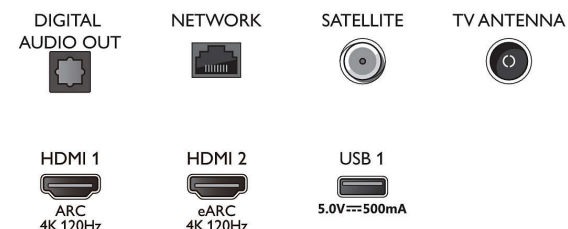

Ontwerp

- Kleuren van de TV: Metalen rand
- Ontwerp van de standaard: Metalen facetvoetjes van donker chroom

Connections

Side

Bottom

Publicatiedatum
2023-07-23

Versie: 9.1.1

EAN: 87 18863 02898 8