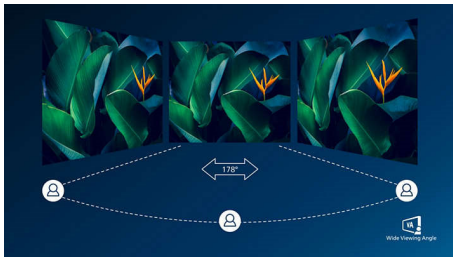

- Rychlá odezva 1 ms (MPRT) pro ostrý obraz a plynulé hraní
- Technologie AMD FreeSync™ Premium; plynulé hraní bez trhání a zadržávání
- Herní režim SmartImage je optimalizován pro hráče
- Obnovovací frekvence 144 Hz pro ultraplynulý a nádherný obraz
- Technologie mimořádně širokého spektra barev, široké spektrum barev pro dosažení živého obrazu

Displej Philips VA LED používá pokročilou technologii vícedoménového vertikálního vyrovnání, která vám poskytuje mimořádně vysoké poměry statického kontrastu pro neobvykle živý a jasný obraz. I když snadno zvládá standardní kancelářské způsoby použití, je obzvláště vhodný pro fotografie, prohlížení webu, filmy, hry a náročné grafické použití. Technologie optimalizovaného řízení obrazových bodů umožňuje mimořádně široký pozorovací úhel 178/178, takže nabídne jasný obraz.