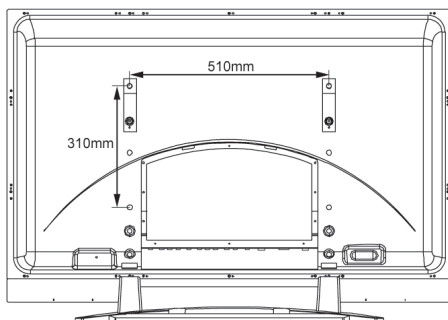

Tuner/Prijem/Vysielanie

- TV systém: PAL, PAL B/G, PAL D/K, PAL I, SECAM

Užitočná funkcia

- Obrázok v obrázku: Full Dual Screen (2 tunery), Obraz v obraze pre všetky vstupy, Dvojité okno
- Prispôsobenia formátu obrazovky: Mozaiková obrazovka, Nepretržité približovanie
- Vylepšenie užitočných funkcií: Zobrazenie na obrazovke
- Teletext: 200 strán
- OSD jazyky: Angličtina, Francúzština, Nemčina, Taliančina, Španielčina
- Spracovanie zvuku SRS: áno
- Vstavané audio: Vstavaný zosilňovač (2 x 10) a reproduktory
- Systém na úsporu energie DPMS: áno
- Funkcie na šetrenie obrazovky: Úplná biela, prevrátenie obrazu, posun pixelov
- Regulačné schválenia: Značka CE, FCC-B, UL, CSA

Napájanie

- Spotreba: 330 wattov (priemerne)
- Napájanie: 100-240 VAC, 50/60 Hz
- Režim spánku: Max. 5 W

Rozmery

- Rozmery (bez základne) (Š x V x H): 1138 x 691 x 98 mm
- Váha: 37 kg
- Rozsah teplôt (prevádzkový): od 0 °C do 40 °C
- Relatívna vlhkosť: 20 % - 80 %
- Doživotná do 50 % jasů: 30 000 hod

Príslušenstvo

- Zahnuté príslušenstvo: Podstavec na stôl, Diaľkové ovládanie, Batéria, Kábel S-Video, AV kábel, 3 x RCA pre 3 x RCA, Audiokábel, VGA kábel, Napájací kábel striedavého prúdu (AC)
- Príručka používateľa na disku CD-ROM: áno
- Voliteľné príslušenstvo: Držiak na strop, Flexibilné upevnenie na stenu, Pevné upevnenie na stenu, Reproduktory
- Manuál používateľa: Ang, Nem, Fr, Šp, Tal

Rozličné

- Rám: Strieborná

BDS4624R/00

Najdôležitejšie produkty

Mnohonásobné režimy PiP

Mnohonásobné režimy obrazu v obraze vám umožňujú súčasne sledovať dva kanály v režime obrazu v obraze, vedľa seba alebo v mozaikovom pohľade so statickými obrázkami.

Vysokorychlostná reprodukcia farieb

Pri bežných PDP je náročné zabezpečiť reprodukciu farieb pre farebné priestory NTSC a EBU súčasne. Vstavaný vysokorychlostný 12-bitový obvod prináša čistú a veľmi prirodzenú reprodukciu farieb vo farebnom priestore NTSC a EBU

Vysoký jas a kontrast

Vysoké hodnoty jasů a kontrastu sú mimoriadne užitočné na verejných priestranstvách, kde sú svetelné podmienky premenlivé a často ich nie je možné ovplyvniť.

Odstránenie obrysov

Bežné PDP často zobrazujú obrysy v nižších úrovniach šedej kvôli nedostatočnému rozlíšeniu úrovne šedej. Použitá špeciálna technológia minimalizuje vytváranie obrysov, čo má za následok lepšie a plynulejšie odstupňovanie.

3D hrebeňový filter

3D hrebeňový filter oddeľuje signály jasů a farby v 3D sfére, odstraňuje prekríženie farieb, prekríženie svietivosti a skreslenie obrazových bodov - to všetko znižuje zážitok z pozerania. Digitálny 3D hrebeňový filter porovnáva polia televízneho obrazu za účelom presného oddelenia farieb od čierneho-bielej informácie a odstraňuje horizontálne a vertikálne ostávajúce body, ako aj hemženie sa bodov. Výsledkom je obraz ostrý ako britva.

Kompatibilný s HDTV signálom

Tento displej dokáže prijímať 1080i a 720p HDTV signály cez externý HDTV dekodér s RGB alebo komponentnými videovýstupmi

Vstavaný zosilňovač zvuku so SRS

Ak aplikácia vyžaduje lepšiu kvalitu zvuku, tento monitor poskytuje spracovanie priestorového zvuku SRS, vstavané reproduktory a možnosť pripojenia väčších externých reproduktorov.

Prevádzka bez ventilátorov

Systém bez ventilátorov je tichý a vnútri monitora sa nezhromažďuje prach. Absencia pohyblivých častí vo vnútri monitora zlepšuje spoľahlivosť výrobku.

Pokročilá funkcia zabraňujúca vypáleniu

Do zariadenia bola implementovaná ochranná funkcia s názvom „posun pixelov“. Po aktivácii ochranného mechanizmu sa automaticky posunie poloha pixelov zobrazeného obrazu, čím sa predíde „zobrazovaniu duchov“. Ako ďalšia bola zabudovaná ochrana proti vypáleniu. V závislosti od modelu sú tzv. „duchovia“ odstraňovaní aplikovaním plného bieloého signálu po určitý časový úsek na celý panel alebo obrátením obrazu, čím sa dosiahne ten istý výsledok.

Dátum vydania
2007-11-09

Verzia: 6.0

12 NC: 8639 000 16532
EAN: 87 10895 91744 5

© 2007 Koninklijke Philips Electronics N.V.
Všetky práva vyhradené.

Autor si vyhradzuje právo zmeny špecifikácií bez oznámenia. Ochranné známky sú majetkom Koninklijke Philips Electronics N.V. alebo ich príslušných vlastníkov.

www.philips.com