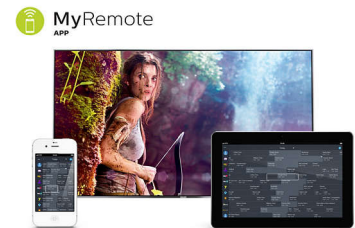

MyRemote*

Bedien uw Philips-TV direct met uw smart device. De MyRemote-app maakt het eenvoudiger dan ooit om content van uw smart device over te brengen naar uw TV (SimplyShare), digitale TV-uitzendingen te bekijken op uw tablet (Wi-Fi Smart Screen) of op de hoogte te blijven met de TV-programmagids, met opties om programma's meteen te bekijken.