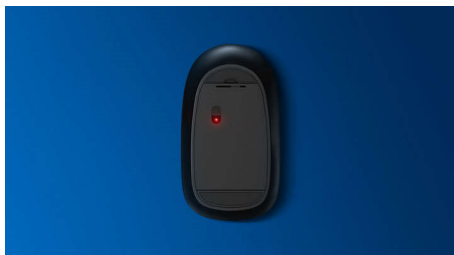

Bezdrátová myš
Bezdrátové 2,4 GHz Optický senzor, Tichý design

Přednosti

Plynulé optické sledování pohybu

Plynulé ovládání díky optickému sledování pohybu s vysokým rozlišením