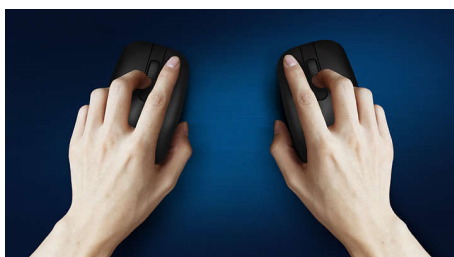

Provedení myši uzpůsobené pro obě ruce

Tvar myši uzpůsobený pro levou i pravou ruku přináší skvělý pocit