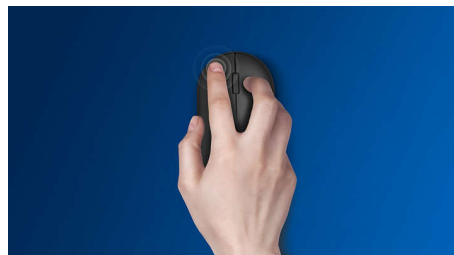

Tlačítka vydrží miliony kliknutí

Díky své odolnosti vydrží tlačítka miliony kliknutí