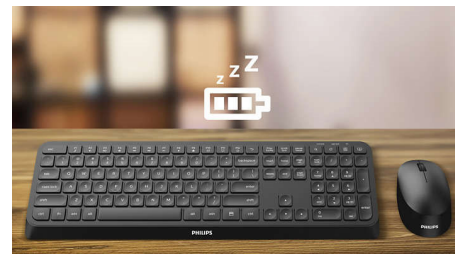

Chytrá úspora energie

S funkcí inteligentního šetření energie se tato myš dokáže přepnout do úsporného režimu. Díky tomu během chvil, kdy ji nepoužíváte, šetří energii.