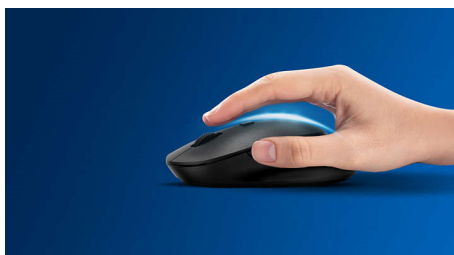

Pohodlné a ergonomické provedení

Pohodlné a ergonomické provedení myši přináší skvělý pocit