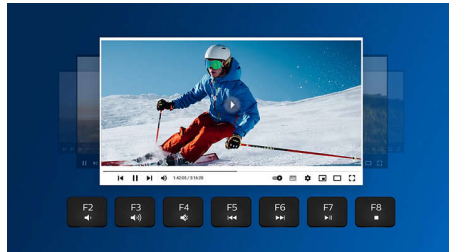

Поддержка нескольких устройств

Универсальная клавиатура для любых устройств — работает с компьютером, смартфоном и планшетом.

Эргономичный упор для запястья

Упор для запястья помогает комфортно расположить руки на клавиатуре и станет удобной подставкой для рук, когда вы не занимаетесь печатью символов.

Мультимедийные кнопки

С этими мультимедийными кнопками вы легко сможете управлять музыкой, громкостью или воспроизведением видео одним нажатием.

Умная экономия энергии

С интеллектуальной функцией энергосбережения эта клавиатура переходит в режим ожидания и не расходует питание, когда не используется.