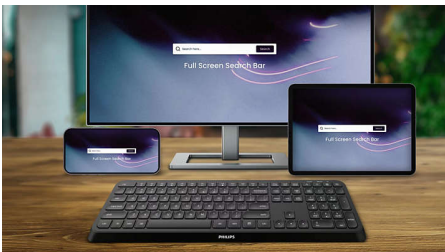

Поддержка нескольких устройств

Универсальная клавиатура для любых устройств — работает с компьютером, смартфоном и планшетом.

Эргономичный упор для запястья

Упор для запястья помогает комфортно расположить руки на клавиатуре и станет удобной подставкой для рук, когда вы не занимаетесь печатью символов.

Мультимедийные кнопки

С этими мультимедийными кнопками вы легко сможете управлять музыкой, громкостью или воспроизведением видео одним нажатием.

Умная экономия энергии

С интеллектуальной функцией энергосбережения эта клавиатура переходит в режим ожидания и не расходует питание, когда не используется.