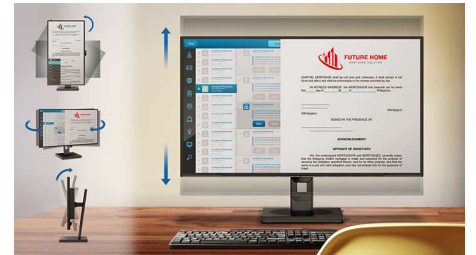

Технологія без мерехтіння

У зв'язку з особливістю керування яскравістю на екранах зі світлодіодним підсвічуванням зображення може мерехтяти, що втомлює очі. Технологія без мерехтіння Philips застосовує нове рішення

SmartErgoBase

SmartErgoBase – це підставка для монітора, яка забезпечує ергономічне розміщення дисплея та впорядкування кабелів. Підставку можна повертати, нахилити та обертати під різними кутами для максимального комфорту. Можливість регулювання висоти підставки гарантують оптимальний рівень перегляду, що зменшує фізичну втому протягом робочого дня, а можливість упорядкування кабелів може зменшити безлад і надати робочому місцю охайного професійного вигляду.