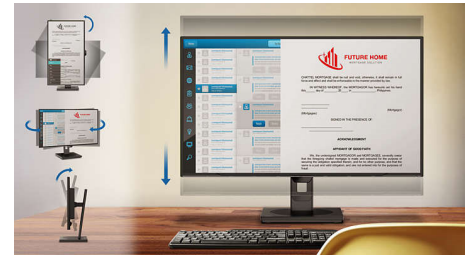

Технологія без мерехтіння

У зв'язку з особливістю керування яскравістю на екранах зі світлодіодним підсвічуванням зображення може мерехтяти, що втомлює очі. Технологія без мерехтіння Philips застосовує нове рішення

SmartErgoBase

SmartErgoBase – це підставка для монітора, яка забезпечує ергономічне розміщення дисплея та впорядкування кабелів. Підставку можна повертати, нахилити та обернути під різними кутами для максимального комфорту. Можливість регулювання висоти підставки гарантують оптимальний рівень перегляду, що зменшує фізичну втому протягом робочого дня, а можливість упорядкування кабелів може зменшити безлад і надати робочому місцю охайного професійного вигляду.