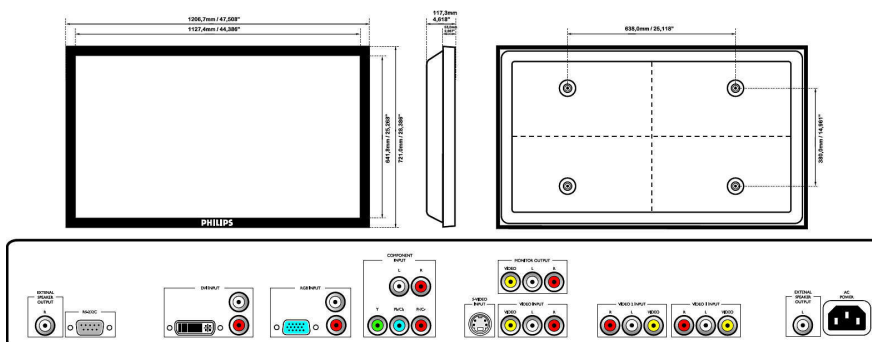

Мощность

- Источник питания: 100—240 В перем. тока, 50/60 Гц
- Потребление (в режиме работы): 390 Ватт (типично)
- Режим Sleep: Макс. 5 Вт.

Поддерживаемое разрешение дисплея

- Компьютерные форматы: 640 x 480, 60, 72, 75 Гц, 800 x 600, 60, 72, 75 Гц, 848 x 480, 60 Гц, 1024 x 768, 60, 70, 75 Гц, 1280 x 1024, 60 Гц, 1366 x 768, 60 Гц
- Видеоформаты: 480i, 60 Гц, 480p, 60 Гц, 576p, 50 Гц, 576i, 50 Гц, 720p, 50, 60 Гц, 1080i; 50, 60 Гц

Размеры

- Срок службы при 50% яркости: 60000 часов
- Вес продукта: 45 кг
- Ширина устройства (в дюймах): 47,441 (дюймы)
- Диапазон температур (эксплуатация): От +32°F до +104°F
- Высота устройства (в дюймах): 28,386 (дюймы)
- Диапазон температур (хранение): От -4°F до 140°F
- Глубина устройства (в дюймах): 4,5 (дюймы)
- Вес изделия (фунты): 99,208 фунта
- Относительная влажность: 20 % - 80 %
- Глубина (без учета основания): 114,3 миллиметра
- Ширина (без учета основания): 1205 миллиметра
- Высота (без учета основания): 721 миллиметра
- Схема монтажного отверстия (H x V): 638 x 380 мм
- Температура (рабочая): От 0°C до +40°C
- Температура (при хранении): От -20°C до +60°C

Аксессуары

- Входящие в комплект аксессуары: Настольная подставка, Кабель DVI-D, Кабель VGA, Пульт ДУ, Батарея, Шнур питания сети переменного тока
- Инструкция по эксплуатации: Английский
- Руководство пользователя CD-ROM: (Протокол RS232 прилагается)

Прочее

- Ободок: Цвет Metallic Antracite

Дата выпуска 2024-03-21

Версия: 3.0.13

UPC: 6 09585 11621 4

© 2024 Koninklijke Philips N.V.
Все права защищены.

Характеристики могут меняться без предварительного уведомления. Торговые марки являются собственностью Koninklijke Philips N.V. или соответствующих владельцев.

www.philips.com