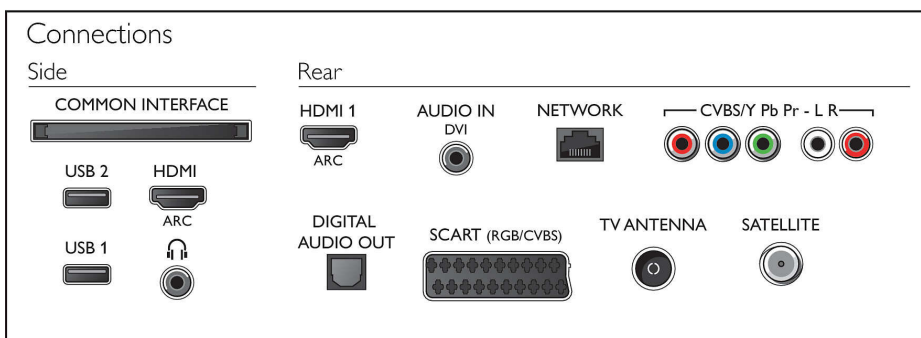

Vermogen

- Netspanning: 220 - 240 V, 50/60 Hz
- Omgevingstemperatuur: 5 °C tot 35 °C
- Stroomverbruik in stand-bystand: $\leq 0,3\text{ W}$
- Energieklasse: A+
- Europees energielabel (vermogen): 35 W
- Functies voor energiebesparing: Timer voor automatisch uitschakelen, Beeld uit (voor radio)
- Energieverbruik wanneer uitgeschakeld: $\leq 0,3$
- Jaarlijks energieverbruik: 51 kWh

Accessoires

- Meegeleverde accessoires: Afstandsbediening, 2 AA-batterijen, Voedingskabel, Snelstartgids, Brochure met wettelijk verplichte informatie en veiligheidsgegevens, Tafelstandaard

Afmetingen

- Breedte van het apparaat: 904 mm
- Hoogte van het apparaat: 523 mm

- Diepte van het apparaat: 88 mm
- Gewicht van het product: 7,8 kg
- Breedte van het apparaat (met standaard): 904 mm
- Hoogte van het apparaat (met standaard): 577 mm
- Diepte van het apparaat (met standaard): 222 mm
- Gewicht (incl. standaard): 9,7 kg
- Breedte van de doos: 1150 mm
- Hoogte van de doos: 660 mm
- Diepte van de doos: 131 mm
- Gewicht (incl. verpakking): 11,3 kg
- Geschikt voor wandmontage: 200 x 200 mm

Publicatiedatum
2023-10-05

Versie: 4.4.1

EAN: 87 18863 00277 3

© 2023 Koninklijke Philips N.V.
Alle rechten voorbehouden.

Specificaties kunnen zonder voorafgaande kennisgeving worden gewijzigd. Handelsmerken zijn het eigendom van Koninklijke Philips N.V. en hun respectieve eigenaren.

www.philips.com

- EPG en actuele gegevens (tot 8 dagen) zijn afhankelijk van land en kabelmaatschappij.
- Energieverbruik in kWh per jaar, op basis van het stroomverbruik van de televisie als deze 4 uur per dag, 365 dagen per jaar is ingeschakeld. Het werkelijke energieverbruik hangt af van hoe de televisie wordt gebruikt.
- De TV biedt ondersteuning voor gratis DVB-uitzendingen. Mogelijk worden bepaalde DVB-aanbieders niet ondersteund. Ga voor een recente lijst met aanbieders naar het gedeelte met veelgestelde vragen van de ondersteuningswebsite van Philips. Voor bepaalde aanbieders zijn voorwaarden en een abonnement vereist. Neem voor meer informatie contact op met uw aanbieder.
- (Philips) alleen compatibel met specifieke Philips player-apparaten.
- Philips TV Remote-app en verwante functionaliteiten verschillen per TV-model, provider en land, smart device-model en besturingssysteem. Ga voor meer informatie naar: www.philips.com/TVRemoteapp.
- Het aanbod van Smart TV-apps verschilt per TV-model en land. Ga voor meer informatie naar: www.philips.com/smarttv.
- Alleen opnemen via USB voor digitale kanalen. Opnamen kunnen worden beperkt door een kopieerbeveiliging (CI+). Voor bepaalde landen en kanalen zijn mogelijk beperkingen van toepassing.
- Compatibiliteit hangt af van Wi-Fi Miracast-certificering in Android 4.2 of hoger. Raadpleeg de handleiding van uw apparaat voor meer informatie.