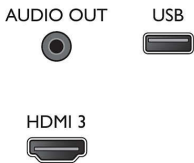

使用者互動

- 韌體可升級: 可透過 USB 升級的韌體
- 螢幕格式調整: 縮放比 1, 縮放比 2, 4:3, 16:9

音效

- 輸出功率 (RMS): 5W
- 加強音效: 不可思議環繞音效, 清晰音效, 自動音量調整器

連線

- AV 連接端子數量: 1

- HDMI 連接頭數量: 3
- (YPbPr) 中的色差端子數量: 1
- EasyLink (HDMI-CEC): 遙控傳遞, 系統音訊控制, 系統待機
- USB 數量: 1
- 其他連接: F 型天線, 數位音訊輸出 (同軸), PC VGA 輸入 + 音訊輸入左 / 右, 耳機輸出

焦點

Digital Crystal Clear

不論來源為何, 飛利浦開發的 Digital Crystal Clear 技術都能呈現出自然逼真的畫質。讓您無論是觀看最愛的電視節目、電影、新聞或僅是邀請三五好友來家裡歡聚一晚, 都能享有最佳的對比度、色彩與清晰度。

Connections

Side

Rear

發行日期 2023-10-05

版本: 8.0.1