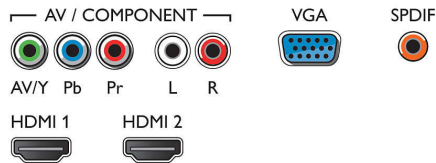

使用者互動

- 韌體可升級: 可透過 USB 升級的韌體
- 螢幕格式調整: 縮放比 1, 縮放比 2, 4:3, 16:9

音效

- 輸出功率 (RMS): 5W
- 加強音效: 不可思議環繞音效, 清晰音效, 自動音量調整器

連線

- AV 連接端子數量: 1

- HDMI 連接頭數量: 3
- (YPbPr) 中的色差端子數量: 1
- EasyLink (HDMI-CEC): 遙控傳遞, 系統音訊控制, 系統待機
- USB 數量: 1
- 其他連接: F 型天線, 數位音訊輸出 (同軸), PC VGA 輸入 + 音訊輸入左 / 右, 耳機輸出

焦點

Digital Crystal Clear

不論來源為何, 飛利浦開發的 Digital Crystal Clear 技術都能呈現出自然逼真的畫質。讓您無論是觀看最愛的電視節目、電影、新聞或僅是邀請三五好友來家裡歡聚一晚, 都能享有最佳的對比度、色彩與清晰度。

Connections

Side

Rear

發行日期 2023-10-05

版本: 8.0.1