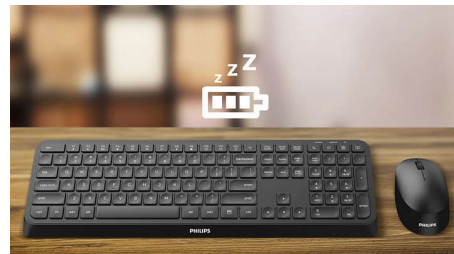

Intelligente energiebesparing

Met de intelligente energiebesparende functie kan deze muis in stand-by worden gezet en zo energie besparen wanneer deze niet wordt gebruikt.