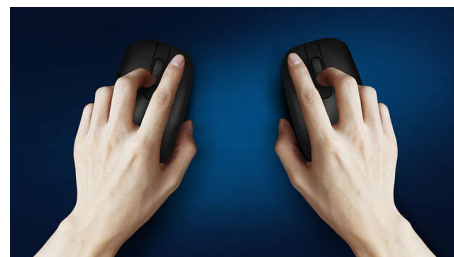

Muisdesign voor links- en rechtshandigen

Muisdesign voor links- en rechtshandigen voelt goed in elke hand