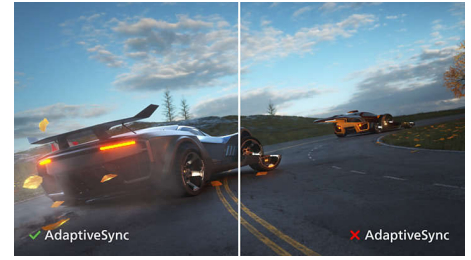

Technológia Adaptive-Sync

Hráči sa pri hraní zvykli stretávať so sekaním a zamrzaním obrazu. Technológia Adaptive-Sync zabezpečuje plynulé rýchle obnovovanie obrazu a mimoriadne rýchly čas odozvy – to všetko je zárukou plynulého výkonu bez akýchkoľvek artefaktov pri prakticky akejkoľvek rýchlosti zobrazovania snímkov.