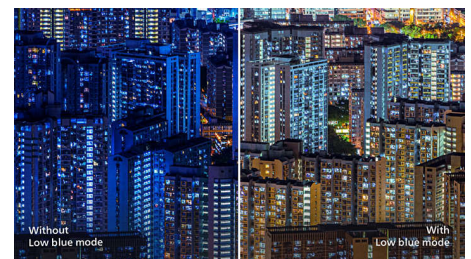

Režim LowBlue

Štúdie preukázali, že rovnako ako ultrafialové lúče, aj modré svetelné lúče s krátkou vlnovou dĺžkou z LED displejov môžu po istom čase poškodiť zrak a ovplyvniť videnie. Nastavenie režimu LowBlue vyvinutého spoločnosťou Philips využíva inteligentnú softvérovú technológiu na redukovanie škodlivého modrého svetla s krátkymi vlnami.