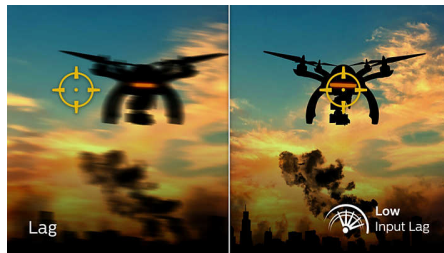

### 165 Hz Gaming

Sie spielen intensives, kompetitives Gaming. Sie verlangen einen Monitor mit ruckelfreien Bildern ohne Verzögerungen. Dieser Philips Gaming-Monitor baut das Bild bis zu 165 Mal pro Sekunde neu auf und ist damit effektiv schneller als ein Standardmonitor. Bei einer niedrigeren Bildrate kann es den Anschein haben, dass Ihre Feinde auf dem Bildschirm von Ort zu Ort springen, sodass sie schwerer zu treffen sind. Mit einer Bildrate von 165 Hz hingegen erhalten Sie diese ausschlaggebenden fehlenden Bilder auf dem Bildschirm, die die feindliche Bewegung in einem fließenden Bewegungsablauf darstellen, sodass Sie Ihre Feinde leicht anvisieren können. Die extrem niedrige Eingangsverzögerung ohne Tearing macht diesen Philips Monitor zu Ihrem perfekter Gamingpartner.

### Schnelle Reaktionszeit von 1 ms (MPRT)

MPRT (Motion Picture Response Time) ist eine intuitivere Methode, um die Reaktionszeit zu beschreiben. Sie bezieht sich direkt auf die Dauer von verschwommenem Rauschen bis hin zu klaren und scharfen Bildern. Der Philips Gaming-Monitor mit 1 ms MPRT beseitigt effektiv verschwommene Bilder und Bewegungsunschärfen und bietet eine schärfere und präzise Darstellung für ein besseres Gaming-Erlebnis. Die beste Wahl für spannende Spiele, die zu Ruckeln neigen.

### Geringe Eingangsverzögerung

Die Eingangsverzögerung ist die Zeitspanne zwischen der Durchführung einer Aktion an einem angeschlossenen Gerät und der Wiedergabe des Ergebnisses auf dem Bildschirm. Eine geringe Eingangsverzögerung reduziert die Zeitverzögerung zwischen der Befehlseingabe auf den Geräten und der Wiedergabe auf dem Monitor, wodurch das Spielen von zu Ruckeln neigenden Videospielen deutlich verbessert wird. Dies ist besonders bei schnellen Wettkampfspielen wichtig.