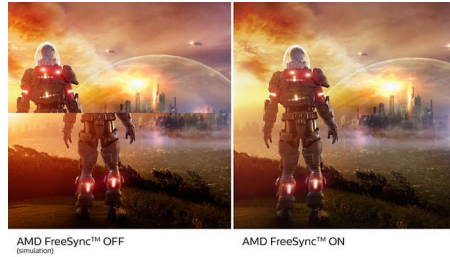

Ultravloeiend gamen

Gaming hoort geen keuze te zijn tussen stotterende gameplay en haperende frames. Met de nieuwe Philips-monitor hoeft u die keuze niet meer te maken. Geniet van vloeiende, artefactvrije prestaties bij vrijwel elke framesnelheid met AMD FreeSync™-technologie, de soepele en snelle verversing en de uiterst snelle reactietijd.