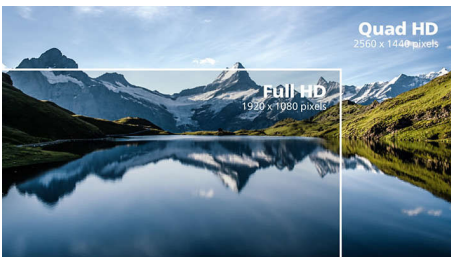

Kristalheldere beelden

Deze Philips-beeldschermen bieden kristalheldere, Quad HD beelden van 2560 x 1440 of 2560 x 1080 pixels. Uw beelden komen tot leven door de hoge prestaties en de grote pixeldichtheid. De beelden kunnen afkomstig zijn van verbindingen met hoge bandbreedte zoals USB-C, DisplayPort of HDMI. Of u nu een veeleisende professional bent die extreem gedetailleerde informatie voor zijn CAD-CAM toepassingen nodig heeft of die grafische 3D-toepassingen gebruikt, of een financieel expert bent die met enorme spreadsheets werkt, Philips-displays geven u een kristalhelder beeld.