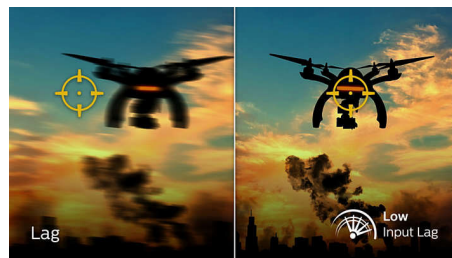

Tecnología Ultra Wide-Color

La tecnología Ultra Wide-Color ofrece una gama más amplia de colores para una imagen más brillante. La mayor escala de colores de Ultra Wide Color proporciona unos verdes más naturales, unos rojos vivos y unos azules más profundos. Da vida a los contenidos multimedia y a las imágenes, e incluso a las tareas de productividad, con los colores realistas de la tecnología Ultra Wide-Color.

Tiempo de latencia bajo

El tiempo de latencia es la cantidad de tiempo que transcurre entre realizar una acción con

un dispositivo conectado y ver el resultado en la pantalla. El tiempo de latencia bajo reduce el tiempo de retardo entre introducir un comando en los dispositivos y verlo en el monitor, lo que supone una gran mejora a la hora de jugar a videojuegos en los que prima la velocidad y resulta particularmente importante para los jugadores de juegos competitivos muy rápidos.