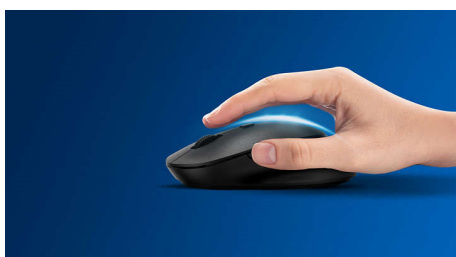

Pohodlné a ergonomické provedení

Pohodlné a ergonomické provedení myši přináší skvělý pocit