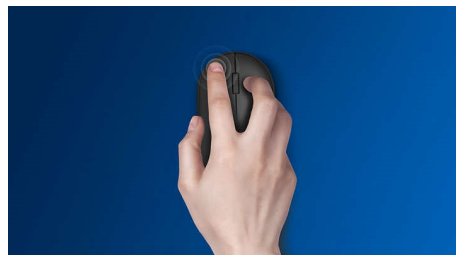

Tlačítka vydrží miliony kliknutí

Díky své odolnosti vydrží tlačítka miliony kliknutí