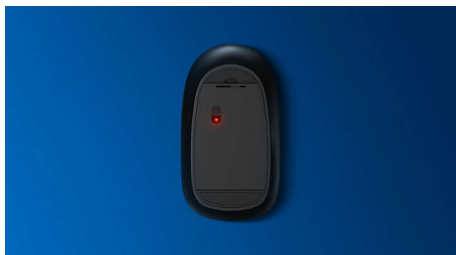

Bezdrátová myš
Bezdrátové 2,4 GHz Chytrá úspora energie, Tichý design

Přednosti

Plynulé optické sledování pohybu

Plynulé ovládání díky optickému sledování pohybu s vysokým rozlišením