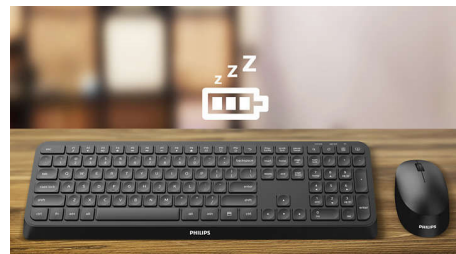

Chytrá úspora energie

S funkcí inteligentního šetření energie se tato myš dokáže přepnout do úsporného režimu. Díky tomu během chvil, kdy ji nepoužíváte, šetří energii.