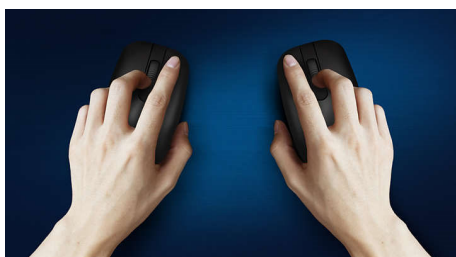

Provedení myši uzpůsobené pro obě ruce

Tvar myši uzpůsobený pro levou i pravou ruku přináší skvělý pocit