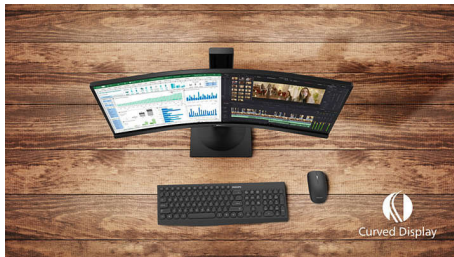

## Jednoducho pohlcujúce

Zaoblený 32-palcový monitor E Line ponúka neuveriteľne pohlcujúci zážitok v štýlovom dizajne. Krištáľovo čisté rozlíšenie QHD s technológiou Ultra Wide-Color a AMD FreeSync poskytujú vysokú kvalitu farieb, ktorá obrazu vdýchne život!

#### Vynikajúca kvalita obrazu

- SmartContrast pre bohaté detaily čiernej farby
- Displej VA poskytuje skvelý obraz so širokým uhlom sledovania
- Krištáľovo čistý obraz s rozlíšením Quad HD 2 560 x 1 440 pixelov
- Technológia Ultra Wide-Color ponúka širší rozsah farieb na zaistenie živého obrazu
- Herný režim SmartImage optimalizovaný špeciálne pre herných nadšencov
- Hladký priebeh hier s technológiou AMD FreeSync™ bez akejkoľvek námahy

## Zaoblený dizajn obrazovky

Stolové monitory ponúkajú osobný používateľský zážitok, ktorému tento zaoblený dizajn veľmi dobre vyhovuje. Zaoblená obrazovka zabezpečuje príjemný a pritom jemný efekt ponorenia, ktorý sa zameriava na vás uprostred vášho pracovného stola.