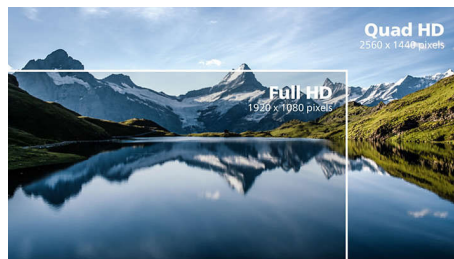

Krištáľovo čistý obraz

Tieto displeje Philips vytvárajú krištáľovo čistý obraz s rozlíšením Quad HD 2 560 x 1 440 alebo 2 560 x 1 080. Vďaka panelom s vysokým výkonom a vysokou hustotou pixelov, podpore rýchlych pripojení, ako napríklad USB-C, Displayport, HDMI, tieto nové displeje skutočne vdychnu vašim obrázkom a grafike život. Či už ste náročný používateľ, ktorý potrebuje extrémne podrobné informácie pre riešenia CAD-CAM, používate aplikácie na tvorbu 3D grafiky, alebo ste finančný mág pracujúci s obrovskými tabuľkami, displeje od spoločnosti Philips vám vždy zaručia krištáľovo čistý obraz.