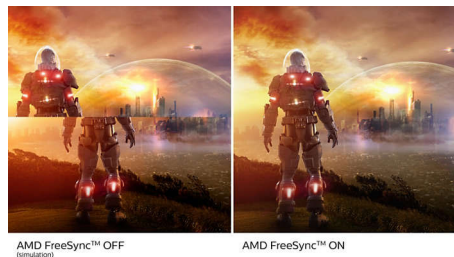

Dokonale plynulé hranie hier

Hráči sa pri hraní zvykli stretávať so sekaním a zamízaním obrazu. S novým monitorom od spoločnosti Philips sú tieto problémy minulosťou. Technológia AMD FreeSync™, plynulé rýchle obnovovanie obrazu

a mimoriadne rýchly čas odozvy – to všetko je zárukou plynulého výkonu bez akýchkoľvek artefaktov pri prakticky akejkoľvek rýchlosti zobrazovania snímok.