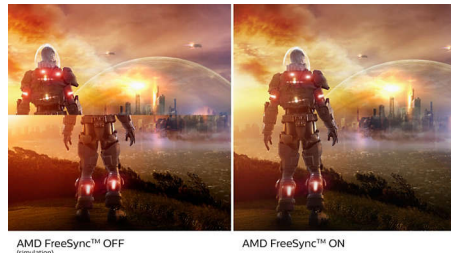

Experiencia de juego fluida

Jugar no debería suponer tener que elegir entre una experiencia interrumpida o fotogramas incompletos. Con el nuevo monitor Philips, se acabaron los dilemas. Consigue un rendimiento fluido y sin complicaciones en prácticamente cualquier velocidad de fotograma gracias a la tecnología AMD FreeSync™ con un tiempo de respuesta ultrarrápido y una actualización veloz y fluida.