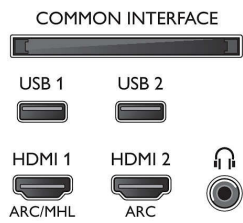

Specificaties

Ambilight

- Ambilight-functies: Geïntegreerde Ambilight en Hue, Ambilight Music, Gamemodus, Past zich aan de muurkleur aan, Lounge-modus
- Ambilight-versie: Tweezijdig

Beeld/scherm

- Beeldformaat: 16:9
- Schermdiagonaal (inch): 49 inch
- Schermdiagonaal (centimeters): 123 cm
- Display: 4K Ultra HD-LED
- Schermresolutie: 3840 x 2160

- Helderheid: 350 cd/m²
- Beeldverbetering: Micro Dimming Pro, Ultra-resolutie, Natural Motion, Pixel Plus Ultra HD, 900 PPI
- Verhouding maximale helderheid: 65 %
- Schermdiagonaal (inch): 49 inch

Ondersteunde beeldschermresolutie

- Computeringangen op HDMI1/2: tot 4K UHD 3840 x 2160 bij 60 Hz
- Computeringangen op HDMI3/4: tot 4K UHD 3840 x 2160 bij 30Hz, tot FHD 1920 x 1080 bij 60

- Hz
- Video-ingangen op HDMI1/2: tot 4K UHD 3840 x 2160 bij 60Hz
- Video-ingangen op HDMI3/4: tot FHD 1920 x 1080 bij 60 Hz, tot 4K UHD 3840 x 2160 bij 30Hz

Tuner/ontvangst/transmissie

- Digitale TV: DVB-T/T2/T2-HD/C/S/S2
- Videoweergave: NTSC, PAL, SECAM
- MPEG-ondersteuning: MPEG2, MPEG4
- TV-programmagids*: Elektronische programmagids voor 8 dagen

Connections

Side