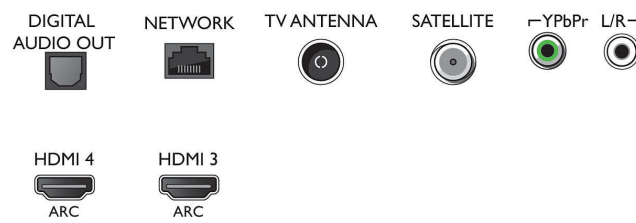

- Computeringangen op HDMI1/2: tot 4K UHD 3840 x 2160 bij 60 Hz
- Computeringangen op HDMI3/4: tot 4K UHD 3840 x 2160 bij 30Hz, tot FHD 1920 x 1080 bij 60

- Hz
- Video-ingangen op HDMI1/2: tot 4K UHD 3840 x 2160 bij 60Hz
- Video-ingangen op HDMI3/4: tot FHD 1920 x 1080 bij 60 Hz, tot 4K UHD 3840 x 2160 bij 30Hz

Tuner/ontvangst/transmissie

- Digitale TV: DVB-T/T2/T2-HD/C/S/S2
- Videoweergave: NTSC, PAL, SECAM
- MPEG-ondersteuning: MPEG2, MPEG4
- TV-programmagids*: Elektronische programmagids voor 8 dagen

Connections

Side

Bottom

Specificaties

- Signaalsterkte-indicator
- Teletekst: 1000 pagina's Hypertext
- HEVC-ondersteuning

Android TV

- Besturingssysteem: Android™ 6.0 (Marshmallow)
- Vooraf geïnstalleerde apps: Google Play Movies*, Google Play Music*, Google Search, YouTube
- Geheugen (flash): Uitbreidbaar via USB-opslag, 16 GB*