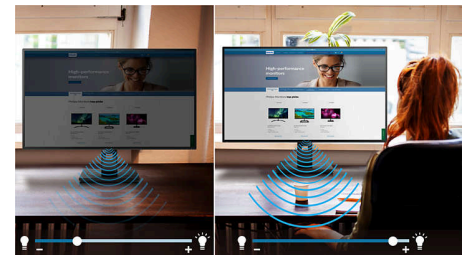

PowerSensor

PowerSensor on sisäänrakennettu "ihmistunnistin", joka lähettää ja vastaanottaa turvallisia infrapunasignaaleja. Signaalien avulla tarkistetaan, onko käyttäjä paikalla. PowerSensor vähentää automaattisesti näytön kirkkautta, kun käyttäjä poistuu paikalta, mikä säästää jopa 70 prosenttia energiakustannuksissa ja pidentää näytön käyttöikää.

USB-C

Wide Viewing Angle

SmartErgo Base

Flicker-free

LowBlue Mode

HDMI

PowerSensor

USB-C Docking