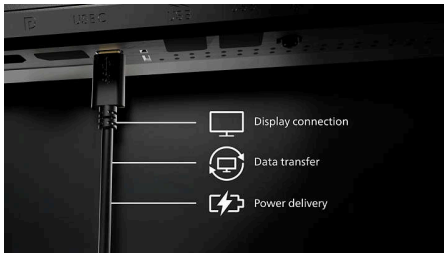

Kohokohdat

USB-C-liitäntä

Tässä Philips-näytössä on USB-C-liitäntä, jota voi käyttää virransyöttöön. Älykäs ja joustava virranhallinta mahdollistaa yhteensopivan laitteen lataamisen suoraan. Ohuen käännettävän USB-C-liitännän avulla liittäminen onnistuu helposti yhdellä kaapelilla. Voit katsoa HD-videokuvaa ja siirtää dataa todella nopeasti samalla, kun lataat yhteensopivaa laitetta.

Lataa kannettavan tietokoneen akku

Tämän näytön kiinteä USB-C-liitin soveltuu erinomaisesti USB-virransyöttöön. Älykkään ja mukautettavan virranhallinnan ansiosta voit ladata yhteensopivaa* kannettavaa tietokonetta suoraan näytöstä yhdellä USB-C-kaapelilla.