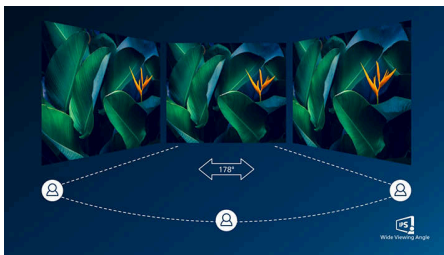

IPS-teknikka

IPS-näyttöjen edistyksellisen tekniikan ansiosta saat erittäin laajat 178/178 asteen katselukulmat, jotka mahdollistavat näytön katsomisen lähes mistä tahansa katseluunnasta – jopa 90-asteen kulmassa! Tavanomaisista TN-näytöistä poiketen IPS-näytöissä on erittäin terävä kuva ja elävät värit. Niinpä ne ovat ihanteellisia valokuvien ja elokuvien katseluun, Internetin selaamiseen sekä tarkkaa värien erottelua ja yhtenäistä kirkkautta vaativien ammattisovellusten käyttöön.