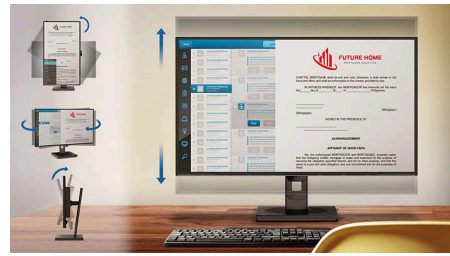

Suunniteltu sinun työskentelytapojasi ajatellen

- SmartErgoBase-näyttöteline mahdollistaa ergonomiset säädöt
- Laajasti yhteensopiva digitaalinen HDMI-liitäntä
- Välkymätön tekniikka vähentää silmien väsymistä
- LowBlue-tila lisää työn tehokkuutta vähentämällä silmien rasitusta

SmartErgoBase

SmartErgoBase-näyttöteline parantaa näytön ergonomisuutta ja johtojen hallintaa. Teline kiertyy, kallistuu ja kääntyy eri kulmiin, mikä takaa käyttömukavuuden. Korkeussäädettävä jalusta takaa optimaalisen katselutason, mikä vähentää pitkän työpäivän tuomaa fyysistä rasitusta. Johtojenhallintajärjestelmä selkeyttää johtojen sekasotkua ja pitää työtilan siistinä ja ammattimaisena.