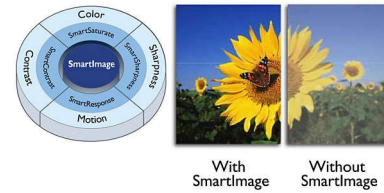

SmartImage

SmartImage, ekranınızda görüntülenen içeriği analiz ederek size en iyi görüntü performansını sunan öncü Philips teknolojisidir. Kullanıcı dostu bu arayüz İş, Görüntü, Eğlence, Ekonomi gibi çeşitli modlar arasından uygulamaya en uygun olanı seçmenizi sağlar. Yaptığınız seçime bağlı olarak SmartImage kontrastı, renk doygunluğunu, fotoğraf ve videoların netliğini dinamik olarak optimum hale getirerek

mükemmel bir görüntü performansı sağlar. Ekonomi modu önemli enerji tasarrufu sağlar. Tüm bunlar tek tuşa basarak gerçek zamanlı olarak elinizin altında!