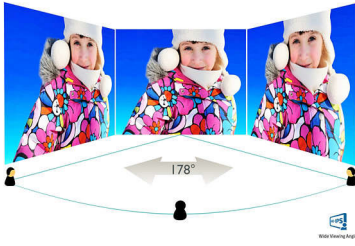

Özellikler

Ambiglow

Ambiglow, izleme deneyiminize yepyeni bir boyut kazandırır. Yenilikçi Ambiglow teknolojisi, monitörden bir ışık halesi yansıtarak ekrandaki içeriğin görüntülemesini iyileştirir. Hızlı işlemcisi, gelen görüntü içeriğini analiz ederek yayılan ışığın görüntüye uyum sağlaması amacıyla rengi ve parlaklığı sürekli olarak uyarlar. Film ve spor müsabakaları izlemek veya oyun oynamak için özel olarak tasarlanan Philips Ambiglow, benzersiz ve etkileyici bir izleme deneyimi sunar.

Smart Bias ışık

Smart Bias aydınlatma modu rahat bir izleme deneyimiyle optimum görüntü kalitesinin tadını çıkarmanızı sağlar. Karanlık bir odada sürekli değişen görüntüler gözlerinizin genişleyip büzülmesine neden olur ve bu da Bilgisayara Bakma Sendromuna neden olabilir. Smart Bias ışık monitörü çevreleyen duvarda sabit 6500k beyaz ışıktan yumuşak bir hale oluşturur. Ekran başında uzun zaman geçirenler için özellikle ideal olan bu mod yalnızca göz yorgunluğunu azaltmakla kalmaz, aynı zamanda oda ışığının neden olduğu yansımaları ve parlamaları ortadan kaldırarak algılanan kontrast oranını ve görüntü ayrıntılarını geliştirir ve doğru renk algısını korur

AH-IPS teknolojisi

Bu en yeni Philips ekran, daha üstün renk çözünürlüğü, tepki süresi ve güç tüketimi sunan gelişmiş AH-IPS paneller kullanır. Standart TN panellerin aksine AH-IPS paneller, 178 derece genişliğindeki açılarda ve dönme modunda bile renk tutarlılığı sunar. Dikkat çekici performansı ile AH-IPS, fotoğraf rötuşu, grafik uygulamaları ve web'de gezinme gibi her zaman renk doğruluğu ve tutarlı parlaklık gerektiren uygulamalar için idealdir.

Ultra Dar Çerçeve

En son teknoloji ürünü panellerin kullandığı yeni Philips ekranlar, dış çerçeve kalınlığı 2,5 mm'ye düşürülerek minimalist bir yaklaşımla tasarlanmaktadır. Yaklaşık 9 mm'lik panel içi siyah matris şerit de hesaba katıldığında, genel çerçeve boyutları önemli ölçüde azaltılarak izleyicinin dikkatinin dağılması önlenir ve izleme boyutu en üst düzeye çıkarılır. Oyun, grafik tasarımı ve profesyonel uygulamalar gibi birden fazla ekran veya dizilim kurulumları için ideal olan ultra dar çerçeveli ekran, size tek bir büyük ekran kullanıyormuşsunuz hissi verir.