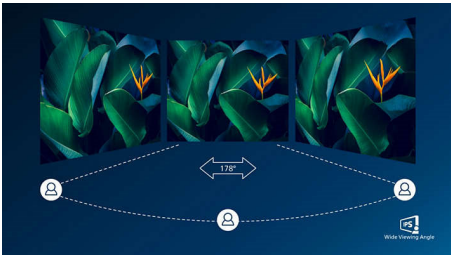

Чудова якість зображення

- Світлодіодна технологія широкого кута огляду IPS для точності зображення і кольорів
- Кришталево чітке зображення завдяки Quad HD 2560 x 1440 пікселів

PHILIPS

Основні особливості

З'єднання USB-C

Цей дисплей Philips має USB-роз'єм типу C із подачею енергії. Розумне й гнучке керування споживанням енергії забезпечує безпосереднє зарядження сумісного пристрою. Тонкий, двосторонній роз'єм USB-C забезпечує легке під'єднання за допомогою одного кабелю. Ви можете переглядати відео з високою роздільною здатністю та передавати дані на високій швидкості, одночасно живлячи й зарядаючи сумісний пристрій.

Технологія IPS

Дисплеї IPS використовують вдосконалену технологію, яка забезпечує надзвичайно широкий кут огляду 178/178 градусів для перегляду практично під будь-яким кутом. Порівняно зі стандартними TN-панелями дисплеї IPS забезпечують надзвичайно чіткі зображення з яскравими кольорами, що ідеально підходить не лише для перегляду фотографій, відео та вебсторінок, а й професійних програм, які вимагають точності кольорів та сталої яскравості.