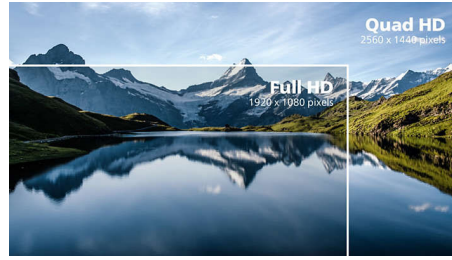

Кришталєво чітке зображення

Ці екрани Philips забезпечують кришталєво чітке зображення Quad HD 2560x1440 або 2560x1080 пікселів. Ці нові дисплеї зможуть зображення та графіку ожити завдяки використанню високоефективних панелей із високою щільністю пікселів, підсилених такими джерелами з високою пропускну здатністю, як USB-C, DisplayPort, HDMI. Незалежно від того, що саме вам потрібно: надзвичайно деталізовані дані для рішень CAD-CAM, для яких використовуються програми тривимірної графіки, чи фінансові таблиці, – дисплеї Philips відтворюватимуть кришталєво чітке зображення.