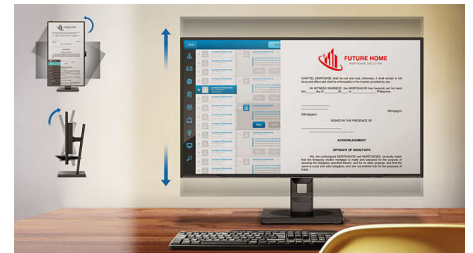

Вебкамера та мікрофон із системою шумопоглинання

Цей монітор Philips постачається із вбудованою вебкамерою на 5 МП, мікрофоном із системою шумопоглинання та динаміками. Саме тому він ідеально підходить для роботи з дому та дистанційної співпраці. Вебкамера сертифікована для Windows Hello й обладнана вдосконаленими сенсорами для розпізнавання обличчя у системі Windows Hello™, що дозволяє зручно входити у систему пристроїв Windows менш ніж за 2 секунди. Фізичний вимикач камери пропонує додаткову приватність, коли камера не використовується. Мікрофон із

Режим LowBlue та відсутність мерехтіння

Наш режим LowBlue та технологію без мерехтіння розроблено для зменшення напруження і втоми очей через тривале перебування перед монітором.

Компактна ергономічна підставка

Компактна ергономічна підставка – це зручна підставка для монітора Philips з можливістю нахилу, обертання та регулювання висоти, що дозволяє користувачеві розмістити монітор для максимально комфортного перегляду й ефективності.