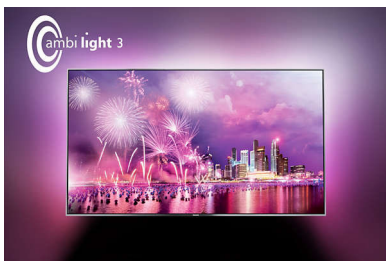

Kenmerken

Gebogen gecentreerde standaard

We hebben gekozen voor een geavanceerde, glanzende, zilverkleurige afwerking als de basis voor de gebogen gecentreerde standaard, en deze vervolgens gecombineerd met een ultraslanke, gebogen hals voor een TV-ontwerp dat perfect in elk modern interieur past.

Modern, hedendaags design

Een eigentijdse look die perfect in uw interieur past. Omdat uw TV mooi moet zijn, zowel uit als aan.

Driezijdig Ambilight

Uw woning is meer dan een huis, dus waarom geen TV kiezen die ook warm en uitnodigend is? De unieke Ambilight-technologie van Philips maakt uw scherm breder en uw kijkervaring meeslepender door aan drie kanten van de TV een extra brede gloed op de muur uit te stralen. Kleur, actie en spanning spatten van het scherm uw kamer in, voor een buitengewone kijkervaring.