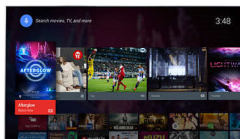

Dual Core + Android

Met Android op uw TV kunt u supersnel, intuïtief en leuk navigeren, apps starten en video's afspelen. De Android-robot krijgt alles razendsnel en eenvoudig voor elkaar dankzij de kracht van onze Dual Core-processor.

Android

Met Android op uw Smart TV kunt u genieten van een snelle processor en een gebruiksvriendelijke interface. Het is uw startpunt voor eindeloze content: van Google Play™, Netflix, en een internetbrowser... en nog zoveel meer. Er is een eenvoudig te navigeren menu met rechtstreekse koppelingen naar uw favorieten.