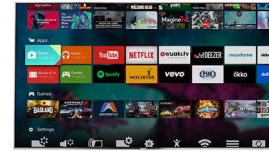

TV-inhoud

De Google Play Store en de Philips app-gallery bieden meer dan het gewone aanbod TV-programma's en brengen u een grote online collectie van films, TV, muziek, apps en games. Dankzij het uitbreidbare geheugen van 16 GB is er voldoende ruimte om al uw favoriete inhoud op te slaan en meer apps te installeren.