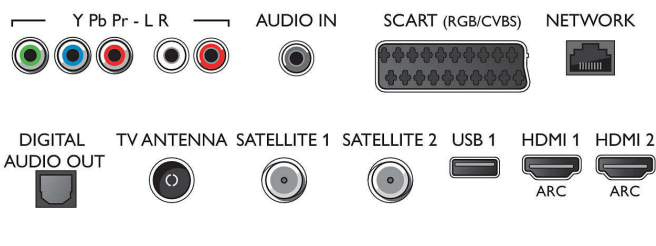

Specificaties

Ambilight

- Ambilight-functies: Past zich aan de muurkleur aan, Lounge-modus, Gamemodus, Ambilight+Hue
- Ambilight-versie: Driezijdig

Beeld/scherm

- Beeldformaat: 16:9
- Schermdiagonaal (inch): 48 inch
- Schermdiagonaal (centimeters): 121 cm
- Display: 4K Ultra HD-LED

- Schermresolutie: 3840 x 2160
- 3D: Active 3D, Gamen op volledig scherm voor 2 spelers*, 2D-naar-3D-conversie, Automatische 3D-detectie
- Helderheid: 400 cd/m²
- Beeldengine: Pixel Precise Ultra HD
- Beeldverbetering: Perfect Natural Motion, 1400 Hz Perfect Motion Rate, Micro Dimming Pro, Ultra-resolutie

Ondersteunde beeldschermresolutie

- Computeringangen op alle HDMI: bij 60 Hz, tot 4K Ultra HD 3840 x 2160
- Video-ingangen op alle HDMI: bij 24, 25, 30, 50, 60 Hz, tot 4K Ultra HD 3840 x 2160p

Tuner/ontvangst/transmissie

- Digitale TV: 2x DVB-T/T2/C/S/S2
- Videoweergave: NTSC, PAL, SECAM
- MPEG-ondersteuning: MPEG2, MPEG4

Connections

Side

Rear