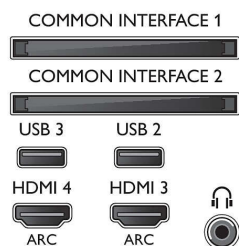

Specificaties

Ambilight

- Ambilight-functies: Past zich aan de muurkleur aan, Lounge-modus, Gamemodus, Ambilight+Hue
- Ambilight-versie: Driezijdig

Beeld/scherm

- Beeldformaat: 16:9
- Schermdiagonaal (inch): 48 inch
- Schermdiagonaal (centimeters): 121 cm
- Display: 4K Ultra HD-LED

- Schermresolutie: 3840 x 2160
- 3D: Active 3D, Gamen op volledig scherm voor 2 spelers*, 2D-naar-3D-conversie, Automatische 3D-detectie
- Helderheid: 400 cd/m²
- Beeldengine: Pixel Precise Ultra HD
- Beeldverbetering: Perfect Natural Motion, 1400 Hz Perfect Motion Rate, Micro Dimming Pro, Ultra-resolutie

Ondersteunde beeldschermresolutie

- Computeringangen op alle HDMI: bij 60 Hz, tot 4K Ultra HD 3840 x 2160
- Video-ingangen op alle HDMI: bij 24, 25, 30, 50, 60 Hz, tot 4K Ultra HD 3840 x 2160p

Tuner/ontvangst/transmissie

- Digitale TV: 2x DVB-T/T2/C/S/S2
- Videoweergave: NTSC, PAL, SECAM
- MPEG-ondersteuning: MPEG2, MPEG4

Connections

Side