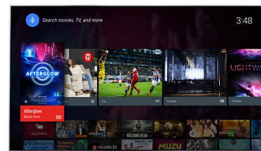

Quad Core + Android

De Philips Quad Core-processor complementeert de kracht van Android voor

een spannende game-ervaring. En met Android op uw TV kunt u supersnel, super-intuïtief en met superveel plezier navigeren, apps starten en video's afspelen.