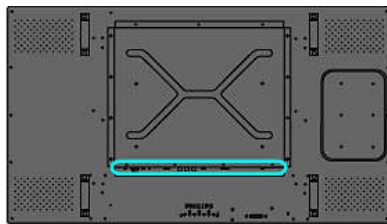

- Síťově ovládaný: RS232, RJ45, HDMI (jeden kabel)
- Balení: Opakovatelně použitelná krabice

CCC, C-Tick, RoHS

Zvuk

- Vestavěné reproduktory: 2 x 12 W (RMS)

Napájení

- Spotřeba (typická): 145 W
- Spotřeba energie v pohotovostním režimu: <1 W

Podporovaná rozlišení

- Počítačové formáty: 640 x 480, 60, 67, 72, 75 Hz, 800 x 600, 56, 60, 72, 75 Hz, 1024 x 768, 60 Hz, 1280 x 768, 60 Hz, 1280 x 800, 60 Hz, 1280 x 1024, 60 Hz, 1360 x 768, 60 Hz, 1366 x 768, 60 Hz, 1440 x 900, 60 Hz, 1600 x 1200, 60 Hz, 1920 x 1080, 60 Hz, 1920 x 1200, 60 Hz
- Videoformáty: 480i, 60 Hz, 480p, 60 Hz, 576p, 50 Hz, 576i, 50 Hz, 720p, 50, 60 Hz, 1080i, 50, 60 Hz, 1080p, 50, 60 Hz

Rozměry

- Šířka přístroje: 1 215,2 mm
- Hmotnost výrobku: 33 kg
- Výška přístroje: 686 mm
- Hloubka přístroje: 125,35 mm
- Držák na zeď: 400 x 200 mm
- Šířka rámečku (L/T, R/B): 3,3 mm, 1,8 mm
- Šířka rámečku (A-A): 5,1 mm
- Střední doba mezi poruchami (MTBF): 60 000 hodin

Provozní podmínky

- Rozsah teplot (provozní): 0–40 °C
- Relativní vlhkost: 10–90 %

Příslušenství

- Dodávané příslušenství: Dálkový ovladač, Baterie pro dálkový ovladač, Napájecí kabel, Kabel VGA, Uživatelská příručka na disku CD-ROM, Stručný návod k rychlému použití

Různé

- Jazyky zobrazení údajů na obrazovce: Čeština, Francouzština, Němčina, Italština, Polština, Turečtina, Ruština, Zjednodušená čínština
- Záruka: Globální: 3 roky
- Regulační opatření: CE, FCC, třída B, UL/cUL,

Datum vydání 2024-04-05

Verze: 2.5.1

EAN: 87 12581 66000 0

© 2024 Koninklijke Philips N.V.
Všechna práva vyhrazena.

Údaje mohou být změněny bez předchozího varování.
Ochranné známky jsou majetkem Koninklijke Philips N.V. nebo jejich příslušných vlastníků.

www.philips.com