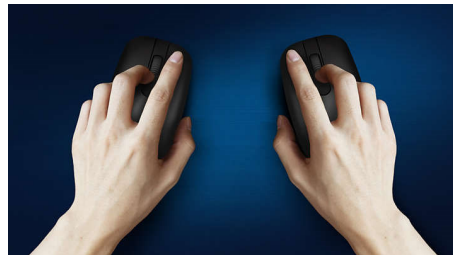

Ambideksterni dizajn miša

Ambideksterni oblik ugodan je u lijevoj i desnoj ruci

SPT6324B/00