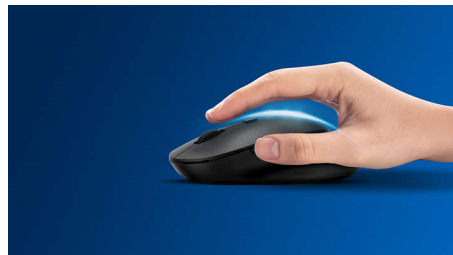

Tanak dizajn profila

Tanak dizajn profila izgleda sjajno na vašem stolu

Ugladeno optičko praćenje

Optičko praćenje visoke razlučivosti za ugladenu kontrolu

Udoban ergonomski dizajn

Udoban ergonomski dizajn miša koji pruža odličan osjećaj