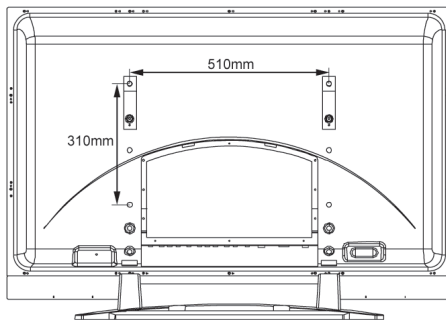

Питание

- **Потребление:** 330 Вт (среднее значение)
- **Источник питания:** 100-240 В переменного тока, 50/60 Гц
- **Режим Sleep:** Макс. 5 Вт.

Габариты

- **Габариты (без подставки) (Ш x В x Г):** 1138 x 691 x 98 мм
- **Вес:** 37 кг
- **Диапазон температур (эксплуатация):** от 0 °C до 40 °C
- **Относительная влажность:** 20% - 80 %
- **Срок службы при 50% яркости:** 30000 ч

Принадлежности

- **Входящие в комплект принадлежности:** Шнур питания, Пульт ДУ, Батарея, Кабель S-Video, Кабель AV, 3xRCA к 3x RCA, Кабель для аудиосигнала, Кабель VGA
- **Руководство пользователя CD-ROM:** да
- **Дополнительные принадлежности:** Потолочный монтаж, Гибкое крепление на стене, Жесткое крепление на стене, Настольная подставка
- **Руководство польз-ля:** Англ, нем, фр, исп, ит

Прочее

- **Ободок:** Цвет Metallic Antracite