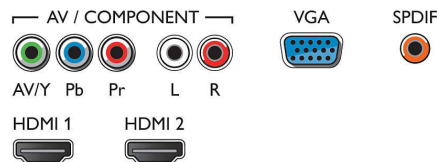

使用者互動

- 韌體可升級: 可透過 USB 升級的韌體
- 螢幕格式調整: 縮放比 1, 縮放比 2, 4:3, 16:9

音效

- 輸出功率 (RMS): 5W
- 加強音效: 不可思議環繞音效, 清晰音效, 自動音量調整器

連線

- AV 連接端子數量: 1

- HDMI 連接頭數量: 3
- (YPbPr) 中的色差端子數量: 1
- EasyLink (HDMI-CEC): 遙控傳遞, 系統音訊控制, 系統待機
- USB 數量: 1
- 其他連接: F 型天線, 數位音訊輸出 (同軸), PC VGA 輸入 + 音訊輸入左 / 右, 耳機輸出

焦點

Digital Crystal Clear

不論來源為何, 飛利浦開發的 Digital Crystal Clear 技術都能呈現出自然逼真的畫質。讓您無論是觀看最愛的電視節目、電影、新聞或僅是邀請三五好友來家裡歡聚一晚, 都能享有最佳的對比度、色彩與清晰度。

Connections

Side

Rear

發行日期 2023-10-05

版本: 9.0.1