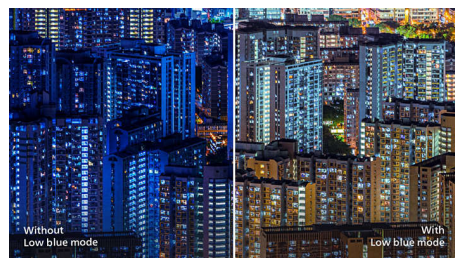

Mod LowBlue

Studiile au demonstrat că, așa cum razele ultraviolete pot cauza leziuni oculare, și razele de lumină albastră cu lungime redusă de undă provenite de la afișajele cu LED-uri pot cauza leziuni oculare și pot afecta vederea în timp. Dezvoltată pentru confort, setarea de mod LowBlue de la Philips utilizează o tehnologie software inteligentă pentru a reduce lumina albastră dăunătoare, cu lungime de undă redusă.