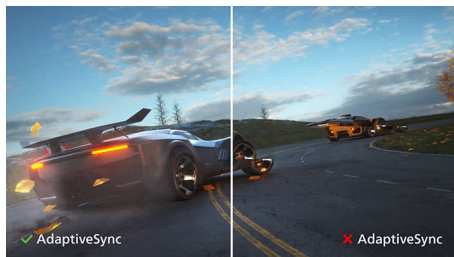

Tehnologie de sincronizare adaptivă

Jocurile nu ar trebui să presupună o alegere între redare sacadată și cadre întrerupte. Obține performanțe fluide, fără artefacte, practic la orice rată de cadre cu tehnologia de sincronizare adaptivă, reîmprospătarea lină și rapidă și timpul de răspuns ultrarapid.