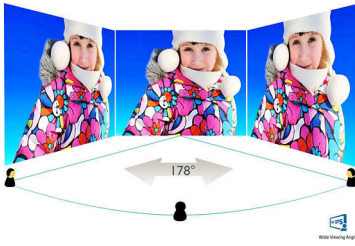

Monitor LCD
V Line 22 (21,5" / 54,6 cm diag.), 1920 x 1080 (Full HD)

226V6QSB6/70

Kelebihan Utama

Teknologi AH-IPS

Layar AH-IPS menggunakan teknologi canggih yang memberikan sudut pandang ekstra lebar 178/178 derajat, sehingga memungkinkan untuk menampilkan layar dari hampir semua sudut. Tidak seperti panel TN standar, tampilan AH-IPS memberikan gambar yang sangat tajam dengan warna jelas, menjadikannya ideal tidak hanya untuk foto, film, dan penelusuran web, tetapi juga untuk aplikasi profesional yang menuntut akurasi warna dan kecerahan konsisten sepanjang waktu.