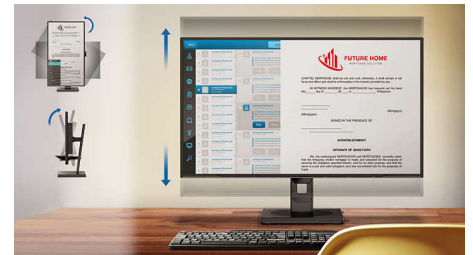

Način rada LowBlue Mode i bez treperenja

Naš način rada LowBlue i tehnologija bez treperenja razvijeni su za manje naprezanja i

zamaranja očiju koji su često uzrokovani višesatnim gledanjem monitora.

Ugrađeni stereo zvučnici

U monitor je ugrađen par vrlo kvalitetnih stereo zvučnika. Moguće je primjetno usmjeravanje zvuka prema naprijed, neprimjetno usmjeravanje zvuka prema dolje, usmjeravanje prema gore, prema natrag itd., ovisno o modelu i dizajnu.

Compact Ergo Base

Compact Ergo Base predstavlja korisniku prilagođeno postolje monitora tvrtke Philips koje se može nagnuti, zakrenuti i prilagoditi prema visini, tako da svaki korisnik može postaviti položaj monitora koji mu pruža maksimalnu udobnost prilikom gledanja i učinkovitost.