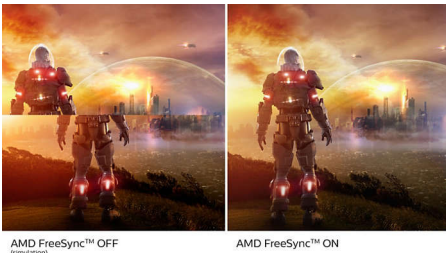

Izuzetno glatko igranje

Igranje ne smije podrazumijevati izbor između isprekidane slike ili izlomljenih kadrova. Zahvaljujući novom Philipsovom monitoru, ne mora niti biti. Uz tehnologiju AMD FreeSync™ osigurajte uglađenu reprodukciju slike bez smetnji pri gotovo svakoj brzini, kao i uglađeno brzo osvježavanje i izuzetno brz odziv.