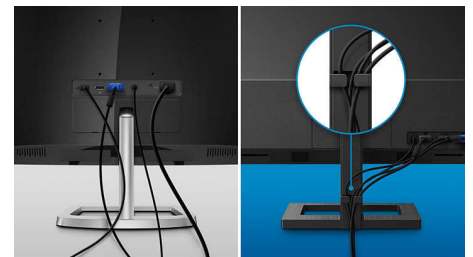

Rukovanje kabelima

Upravljanje kabelima jednostavan je dizajn pomoću kojega radno mjesto održavate urednim organizirajući kabele i žice potrebne za rad uređaja.