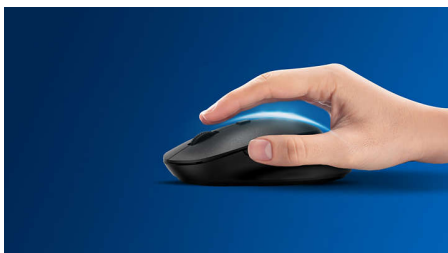

Современные технологии для максимального результата

- До 1200 DPI

Удобство и точное управление курсором

- Эргономичная конструкция: мышь удобно лежит в руке
- Высокоточная оптическая технология для плавного управления

Особенности

Точный оптический датчик

Высокоточная оптическая технология для плавного управления

Удобная эргономичная конструкция

Эргономичная конструкция: мышь удобно лежит в руке

Прочность (в нажатиях)

Долговечные кнопки выдержат миллионы нажатий

Мультимедийные кнопки

С этими мультимедийными кнопками вы легко сможете управлять музыкой, громкостью или воспроизведением видео одним нажатием.

До 1200 DPI

Эта мышь обеспечивает высокоточное движение до 1200 DPI со сглаживанием и коррекцией точности.