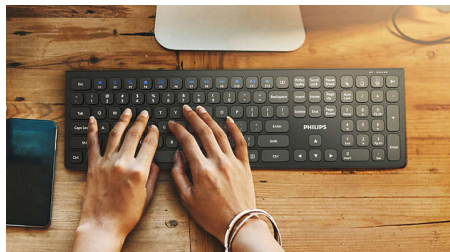

Низкие кнопки

Стильные низкие кнопки позволяют быстро печатать на клавиатуре.

SPT6207W/00

Характеристики

ОС / Требования к системе

Требования к системе: Microsoft Windows 7, Windows 8, Windows 10 или выше; Linux 1.24 или выше; Mac OS 10.5 или выше;

Физические параметры

Размеры (ДхШхВ): Клавиатура: 433 x 136 x 22 мм Мышь: 110 x 65 x 35 мм

Вес: Клавиатура: 566 г Мышь: 83 г

Технические характеристики

Подключения: Проводное, USB 2.0

Тип изделия: Проводные клавиатура+мышь

Клавиши: 110 клавиш

Тип хвата: Хват правой и левой рукой

Материал передней панели клавиатуры:

Пластиковая передняя панель

Точность оптического датчика мыши: 1200 DPI