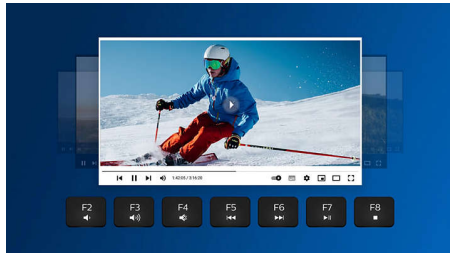

Современные технологии для максимального результата

- До 1200 DPI

Удобство и точное управление курсором

- Эргономичная конструкция: мышь удобно лежит в руке
- Высокоточная оптическая технология для плавного управления

Особенности

Точный оптический датчик

Высокоточная оптическая технология для плавного управления

Удобная эргономичная конструкция

Эргономичная конструкция: мышь удобно лежит в руке

Прочность (в нажатиях)

Долговечные кнопки выдержат миллионы нажатий

Мультимедийные кнопки

С этими мультимедийными кнопками вы легко сможете управлять музыкой, громкостью или воспроизведением видео одним нажатием.

До 1200 DPI

Эта мышь обеспечивает высокоточное движение до 1200 DPI со сглаживанием и коррекцией точности.