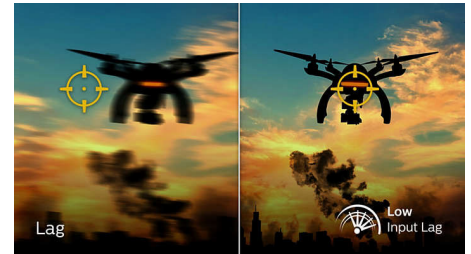

Minimale vertraging

Vertraging is de tijd die verstrijkt tussen het uitvoeren van een actie met aangesloten apparaten en het resultaat op het scherm zien. Minimale vertraging verkort de tijd tussen het invoeren van een opdracht naar de monitor. Hierdoor verloopt het spelen van twitch-gevoelige videogames een stuk beter, wat vooral van belang is voor wie snelle, competitieve games speelt.