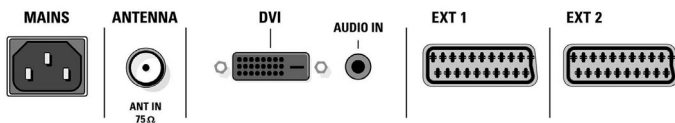

- Fjernkontrolltype: RCFE05SPS00
- Tekst-tv: Smart Text
- Bilde i bilde: Bilde i grafikk, Dobbeltside-tekst

Lyd

- Equalizer: Fembånds
- Utgangseffekt (RMS): 2 x 15 W
- Lydsystem: Virtual Dolby Surround
- Lydforbedring: Dynamisk bassforbedring

Høytalere

- Innebygde høyttalere: 2

Tilkoblingsmuligheter

- AV 3: DVI-I med HDCP, Minijack for audio-inngang, 3,5 mm
- Front-/sidetilkoblinger: Audio v/h inn, CVBS inn, Hodetelefonutgang, S-video inn
- Ext 1 Scart: Audio v/h, CVBS inn/ut, RGB
- Ext 2 Scart: Audio v/h, CVBS inn/ut, S-video inn

Drift

- Strømnett: AC 220-240 V +/- 10 %
- Omgivelsestemperatur: 5 °C til 40 °C
- Effektforbruk: 195 W
- Effektforbruk i standby: < 2 W

Tilbehør

- Vedlagt tilbehør: Bordstativ, Nettledning, Hurtigstartveiledning, Registreringskort, Fjernkontroll, koaksial RF-antennekabel, Brukerhåndbok, Garantisertifikat
- Ekstra utstyr: Gulvstativ

Mål

- Bredde, apparat: 1240 millimeter
- Høyde, apparat: 680 millimeter
- Dybde, apparat: 104 millimeter
- Produktvekt: 38 kg
- Vekt, inkl. emballasje: 47 kg
- Bredde, stativ: 820 millimeter
- Høyde, stativ: 40 millimeter
- Dybde, stativ: 280 millimeter
- Veggfeste-kompatibel: 800 x 400 mm

Rear connectors

Side connectors

Utgivelsesdato
2024-03-29

Versjon: 21.0.28

EAN: 87 10895 85283 8

© 2024 Koninklijke Philips N.V.
Alle rettigheter forbeholdt.

Spesifikasjonene kan endres uten varsel. Varemerker tilhører Koninklijke Philips N.V. eller deres respektive eiere.

www.philips.com