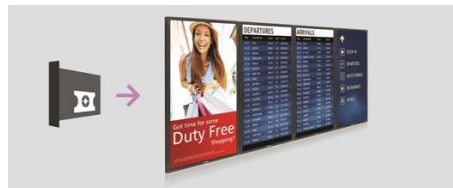

Slot OPS

Proměňte displej na řešení „vše v jednom“ pro digitální prezentaci a vytvořte propojenou, inteligentní a zabezpečenou síť displejů. Open Pluggable Specification (OPS) je slot odpovídající průmyslovému standardu, do kterého je možné přidat přehrávač médií standardizovaný pro OPS. Toto řešení bez použití kabelů vám dává možnost instalovat, používat a spravovat hardware, kdykoli potřebujete.