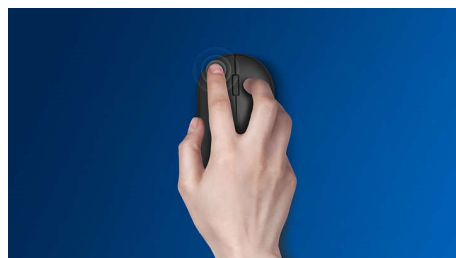

Tasteri mogu da izdrže milione klikova

Tasteri su izdržljivi i omogućavaju milione klikova