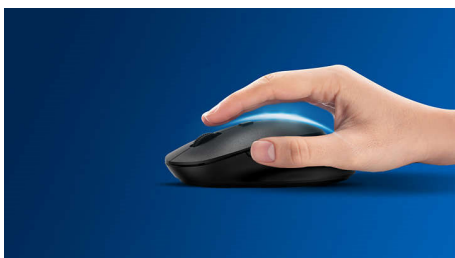

Udoban ergonomski dizajn

Udobni, ergonomski dizajn miša odlično leži u ruci