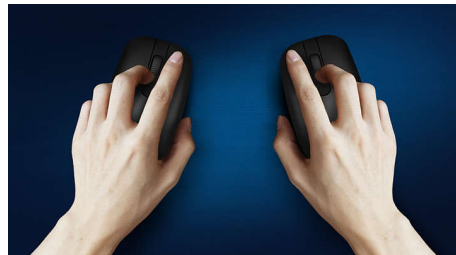

Dizajn miša za levoruke/desoruke

Oblik za levoruke/desoruke dobro leži u desnoj i levoj ruci