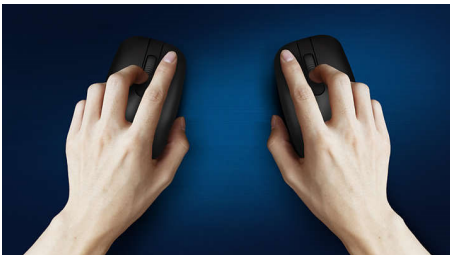

Design silencieux

- Réduction des bruits de clic, pour une utilisation discrète et agréable

Une technologie avancée pour des performances de pointe

- Jusqu'à 1 200 PPP

Contrôle confortable et précis

- Une forme ambidextre agréable pour les mains droites ou gauches
- Souris ergonomique et confortable très agréable
- Détection optique haute définition, pour un contrôle fluide

La fiabilité Philips

- Des boutons qui résistent à des millions de clics, pour une excellente durabilité

Plug-and-play

- Connexions filaires USB plug-and-play

PHILIPS

Points forts

Détection optique fluide

Détection optique haute définition, pour un contrôle fluide

Un design confortable et ergonomique

Souris ergonomique et confortable très agréable

Design de souris ambidextre

Une forme ambidextre agréable pour les mains droites ou gauches

Des boutons qui résistent à des millions de clics