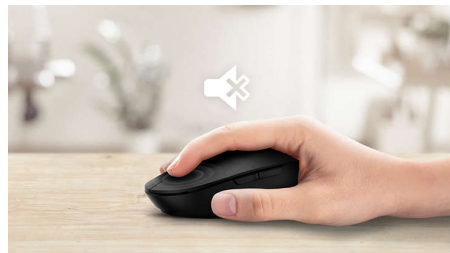

Réduction des bruits de clic

Réduction des bruits de clic, pour une utilisation discrète et agréable

Caractéristiques

Système d'exploitation / configuration requis(e)

Configuration requise: Microsoft Windows 7, Windows 8, Windows 10 ou ultérieur ; Linux V1.24 et ultérieur ; Mac OS 10.5 et ultérieur ;

Dimensions

Dimensions (L x l x H): 110 x 65 x 35 mm
Poids: 83 g

Spécificités techniques

Boutons: 3 boutons

Type de revêtement: Peinture caoutchouc

Connectivité: Filaire USB 2.0

Type de design: Design ergonomique

Pilote: Aucun pilote

Précision du capteur optique: 1 200 PPP

Type de produit: Souris filaire

Type de latéralité: Pour gauchers et droitiers

Durée de vie des boutons: 3 millions de clics