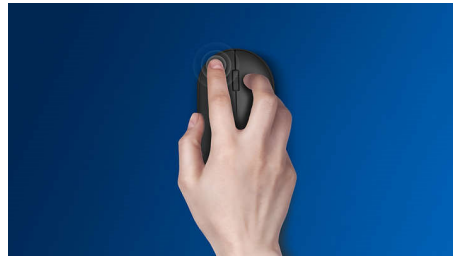

Design silencieux

- Réduction des bruits de clic, pour une utilisation discrète et agréable

Une technologie avancée pour des performances de pointe

- Jusqu'à 1 200 PPP

Contrôle confortable et précis

- Une forme ambidextre agréable pour les mains droites ou gauches
- Souris ergonomique et confortable très agréable
- Détection optique haute définition, pour un contrôle fluide

Un design confortable et ergonomique

Souris ergonomique et confortable très agréable

Design de souris ambidextre

Une forme ambidextre agréable pour les mains droites ou gauches

Des boutons qui résistent à des millions de clics