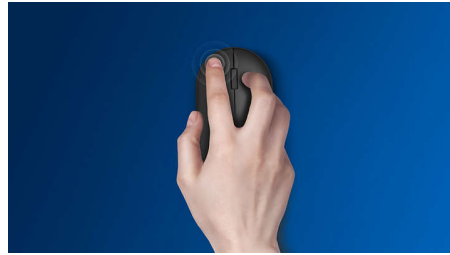

Cette souris contribue à rendre votre espace de travail productif. Dotée d'une technologie de détection optique haute définition et de boutons qui résistent à des millions de clics, elle est fabriquée pour être fiable quelle que soit votre tâche.

Design silencieux

- Réduction des bruits de clic, pour une utilisation discrète et agréable

Une technologie avancée pour des performances de pointe

- Jusqu'à 1 200 PPP

Contrôle confortable et précis

- Une forme ambidextre agréable pour les mains droites ou gauches
- Souris ergonomique et confortable très agréable
- Détection optique haute définition, pour un contrôle fluide

Un design confortable et ergonomique

Souris ergonomique et confortable très agréable

Design de souris ambidextre

Une forme ambidextre agréable pour les mains droites ou gauches

Des boutons qui résistent à des millions de clics