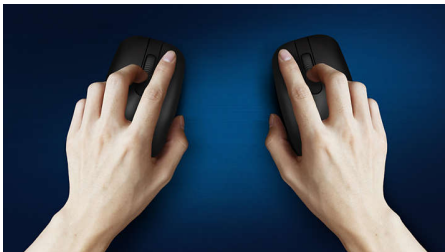

Cette souris contribue à rendre votre espace de travail productif. Dotée d'une technologie de détection optique haute définition et de boutons qui résistent à des millions de clics, elle est fabriquée pour être fiable quelle que soit votre tâche.

Design silencieux

- Réduction des bruits de clic, pour une utilisation discrète et agréable

Une technologie avancée pour des performances de pointe

- Jusqu'à 1 200 PPP

Contrôle confortable et précis

- Une forme ambidextre agréable pour les mains droites ou gauches
- Souris ergonomique et confortable très agréable
- Détection optique haute définition, pour un contrôle fluide

Un design confortable et ergonomique

Souris ergonomique et confortable très agréable

Design de souris ambidextre

Une forme ambidextre agréable pour les mains droites ou gauches

Des boutons qui résistent à des millions de clics