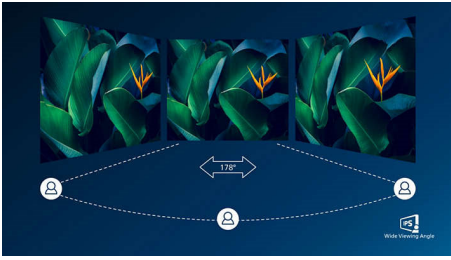

PHILIPS

LCD monitors
S Line 27 collas (68,6 cm), 1920 x 1080 (Full HD)

Izceltie produkti

IPS tehnoloģija

IPS displejos tiek izmantota mūsdienīga tehnoloģija, kas nodrošina platleņķa 178/178 grādu skatu, sniedzot iespēju skatīt displeju no praktiski jebkura leņķa – pat 90 grādu pagriešanas režīmā! Atšķirībā no TN paneļiem IPS displeji sniedz neticami asus attēlus ar spilgtām krāsām, padarot tos ideāli piemērotus ne tikai fotoattēliem, filmām un tīmekļa pārlūkošanai, bet arī profesionālām lietojumprogrammām, kam nepieciešama krāsu precizitāte un nemainīgs spilgtuma līmenis.